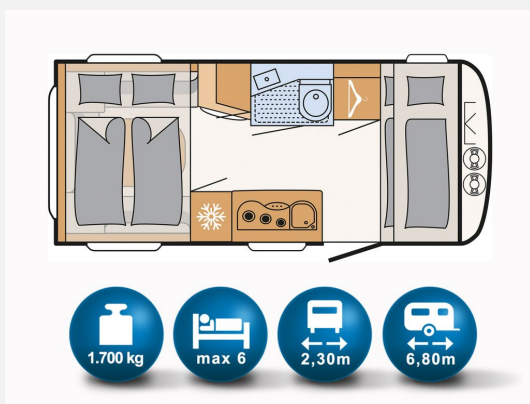

Ihnen ein entsprechendes Angebot.
Finanzierung möglich.

Irrtümer und Änderungen vorbehalten

Ausstattung

- Antischlingerkupplung

Irrtümer und Änderungen vorbehalten

Bilder

Dethleffs TABBERT

Hanjo Krummel
Verkauf Wohnwagen

08135 937 187

hanjo.krummel@glueck-freizeitmarkt.de