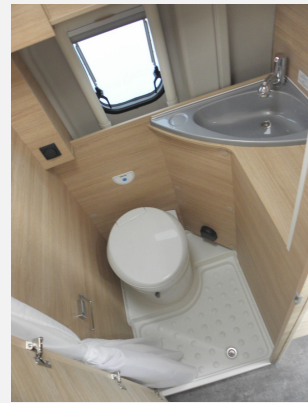

Technische Daten

Modell-/Baujahr	2023
Leistung	103 KW / 140 PS
Umweltplakette	grün
Schadstoffklasse/-norm	Euro 6d-Temp
Basisfahrzeug	Citroen Jumper
Motordetails	2.2 l BlueHDI, Euro 6d
Getriebe	Schaltgetriebe
Anzahl Schlafplätze	2
Gesamtlänge	599 cm
Gesamtbreite	205 cm
Höhe	258 cm
Innenhöhe	190 cm
Aufbauart	Campervan
Masse in fahrber. Zustand	2700 kg
techn. zul. Gesamtmasse	3500 kg
Infrastruktur	Küche WC
Liegeflächen	Heck (197x157/150)
Sitze mit Gurt	4
Anhängerlast (gebremst)	2500 kg
Anhängerlast (ungebremst)	750 kg
Kraftstoff	Diesel
Heizung	Truma Combi 4
Kühlschrankvolumen	90 l
Gefriervolumen	6.4 l
Wasservorrat	100 l
Abwassertankvolumen	92 l
Batterie	95 Ah
Steckdosen 230V	ja
Steckdosen 12V	ja
Steckdosen USB	ja
Führerscheinklasse	b
Farbe	silber
	Doppel-/franz. Bett

Aktion solange verfügbar
Sofort lieferbar
Öffnungszeiten: Montag - Freitag: 9.00 - 12.00 13.00 - 17.00, Samstag: 9.00 - 14.00
Citroen Jumper 2,2 HDI Turbodieselausführung
All In Paket
Klimaanlage Fahrerhaus
Tempomat
2. Funkschlüssel
Ladebooster
Lederlenkrad
Nebelscheinwerfer
Regen- und Lichtsensoren
Armaturenbrett mit Alu-Applikationen
Bedientasten für Radio am Lenkrad
LED Tagfahrlicht
Captain Chair Sitze drehbar
Außenspiegel elektr. verstell- und beheizbar
Radiovorbereitung mit Lautsprechern (DAB)
90 Liter Dieseltank
Beifahrerairbag
Getränkehalterung + Halterung für Smartphone/Tablet
Instrumententafel mit Chromringen
USB Ladeanschluss
DAB Antenne im Außenspiegel
Verstärkte Lichtmaschine 220 Ah
Basic-Paket
Elektrische Einstiegsstufe
Moskitorollo Schiebetür
Panoramadachluke Sitzgruppe
Verdunklungsvorhänge Fahrerhaus
Duschausstattung
Alternativtisch
Fenster im Bad
Alufelgen 16 Zoll
Reifendrucksensoren
Lackierung Silber metallic
Traction+
Schmutzfänger vorne und hinten
Unterfahrschutz
Markise
Navigationssystem mit Rückfahrkamera
Irrtümer und Änderungen vorbehalten