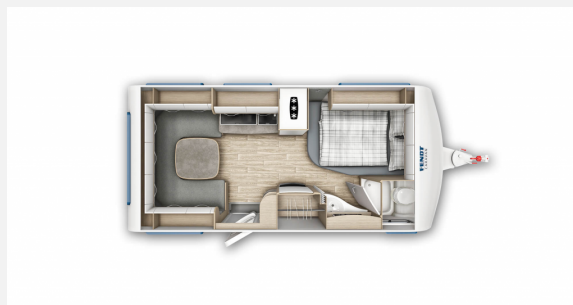

Exposé

Fendt Bianco Selection 465 SFB IC-Line  
>>> Sommerende-Deal

**28.900,- €**

MwSt. ausweisbar

Fahrzeug

Grundriss

**Technische Daten**

<b>Modell-/Baujahr</b>	2023
<b>Anzahl der Achsen</b>	1
<b>Anzahl Schlafplätze</b>	4
<b>Gesamtlänge</b>	703 cm
<b>Gesamtbreite</b>	232 cm
<b>Höhe</b>	266 cm
<b>Innenhöhe</b>	198 cm
<b>Umlaufmaß</b>	969 cm
<b>Aufbaulänge</b>	589 cm
<b>Masse in fahrber. Zustand</b>	1309 kg
<b>techn. zul. Gesamtmasse</b>	1500 kg
<b>Auflastung</b>	1800 kg
<b>Infrastruktur</b>	Küche WC
<b>Liegeflächen</b>	Bug (140x200) Heck (144 / 142x210)
	Rundsitzgruppe
	Doppel-/franz. Bett

### Sonderausstattung:

**IC Blackline Ausstattung:** Beklebung IC Black Line, Auflastung 1.800 kg, Alu-Felgen, Markise Thule, Deko-Paket, Fahrradträger Thule, Komfortschaummatratze, Universal Vorzeltsteckdose,