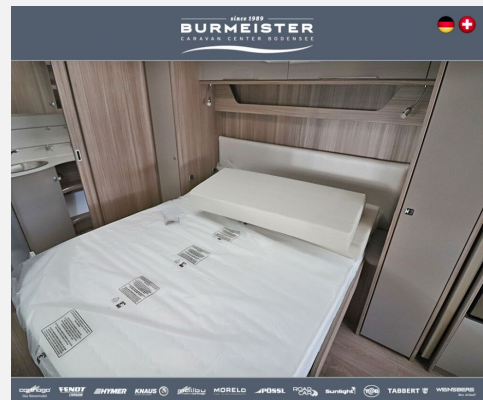

Beschreibung

- Gewichtserhöhung 2.500 kg AAA (Fahrwerk, Bereifung) TA
- Stabilformstützen verzinkt mit Big?Foot (AL-KO)
- Safety-Paket (ATC 2.0 Trailer Control (AI-Ko) mit Einbau, Gasdruckregler DuoControl CS mit Gasfilter (Truma), Diebstahlsicherung Fullstop mechanisch)
- Batteriepaket IV (75 Ah) (Laderegler 8-15A, Batterie 75 Ah, Trennschalter und Trennrelais für Tiefenentladungsschutz der Batterie, spezielle Schaltung für autarke Stromversorgung der serienmäßigen 12 V Verbraucher, Batteriesensor zur Übertragung der relevanten Batteriedaten auf die Fendt-Caravan App, Laden mit 230 V)

Ausstattung

- Antischlingerkupplung
- WC

Bilder