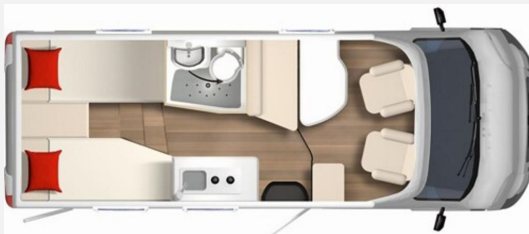

Verkäufer

Caravan Center Harzgerode Inh. Brit Bienek
Frau Brit Bienek
Neue Straße 8a
06493 Harzgerode

☎ 039484 - 976260

FAX 039484 - 976269

✉ info@harzcaravan.de