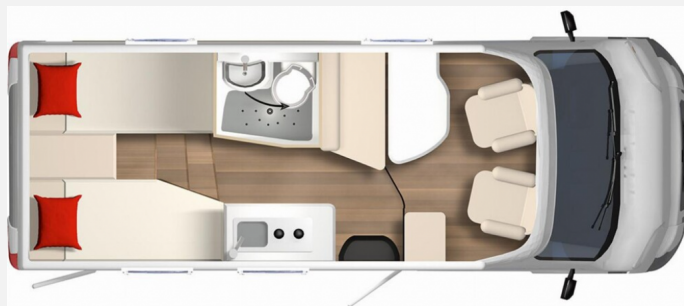

Exposé

Bürstner Nexxo Van T 620 G

59.000,- €

MwSt. ausweisbar

Fahrzeug

Grundriss

Technische Daten

Modell-/Baujahr	2022
Leistung	103 KW / 140 PS
Basisfahrzeug	Citroen Jumper
Getriebe	Schaltgetriebe
Anzahl Schlafplätze	2
Gesamtlänge	660 cm
Gesamtbreite	220 cm
Höhe	282 cm
Aufbauart	Teilintegriert
Masse in fahrber. Zustand	2860 kg
techn. zul. Gesamtmasse	3500 kg
Zuladung	640 kg
Sitze mit Gurt	4
Radstand	345 cm
Kraftstoff	Diesel
	Einzelbett