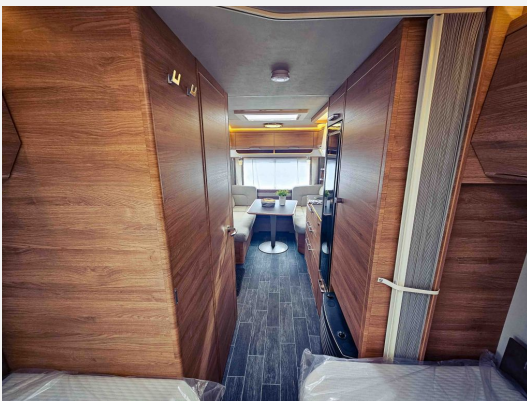

1. Außensteckdose 12V / 230V / TV, Zusatzbatterie
2. Irrtümer und Änderungen vorbehalten

Bilder