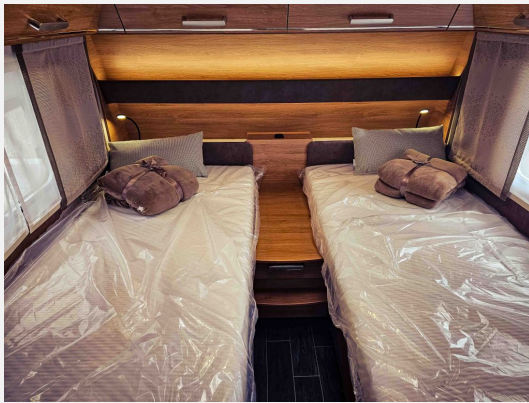

GASGRILL WEBER TRAVELER
INKL. ADAPTER-KIT

+

IM WERT VON 576,49 €

GRATIS