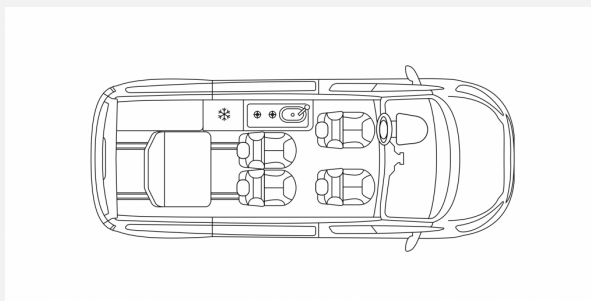

Exposé

Laika Kosmo Urban F 100+ " Abverkaufsstück" Summer Sale

~~91.503,-€~~ **88.500,- €**

MwSt. ausweisbar, inkl. Frachtkosten: 1.500,- €

Fahrzeug

Grundriss

Technische Daten

Modell-/Baujahr	2023, 2023
Anzahl der Achsen	2
Leistung	110 KW / 150 PS
Schadstoffklasse/-norm	Euro 6d-final
Basisfahrzeug	Ford
Motordetails	2,0 L / 150 PS
Getriebe	Automatik
Anzahl Schlafplätze	4
Gesamtlänge	497 cm
Gesamtbreite	199 cm
Höhe	209 cm
Aufbauart	Campervan
Masse in fahrber. Zustand	2699 kg
techn. zul. Gesamtmasse	3240 kg
Infrastruktur	Küche
Liegeflächen	Aufstelldach (190x110) weiteres Bett (188x110/ 90)
Sitze mit Gurt	6
Kraftstoff	Diesel
Heizung	Dieselheizung
Wasservorrat	50 l
Abwassertankvolumen	35 l
Führerscheinklasse	B
Farbe	braun
	Mittelsitzgruppe
	Hubbett, Doppelbett längs