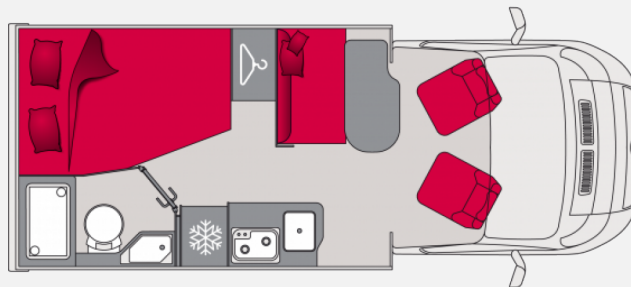

Exposé

Pilote Pacific P600P Solar,SAT,Navi,Markise,Fiat

**70.990,- €**

MwSt. ausweisbar

Fahrzeug

Grundriss

Technische Daten

<b>Anzahl der Achsen</b>	2
<b>Leistung</b>	103 KW / 140 PS
<b>km Stand</b>	10 km
<b>Umweltplakette</b>	grün
<b>Basisfahrzeug</b>	FIAT Ducato
<b>Motordetails</b>	2,2 l Multijet2; Euro 6-D-Final
<b>Getriebe</b>	Schaltgetriebe
<b>Antriebsart</b>	Frontantrieb
<b>Anzahl Schlafplätze</b>	1
<b>Gesamtlänge</b>	599 cm
<b>Gesamtbreite</b>	232 cm
<b>Aufbauart</b>	Teilintegriert
<b>techn. zul. Gesamtmasse</b>	3500 kg
<b>Infrastruktur</b>	Küche WC
<b>Liegeflächen</b>	Heck (135x200)
<b>Sitze mit Gurt</b>	4
<b>Kraftstoff</b>	Diesel
<b>Heizung</b>	Truma Combi 4
<b>Wasservorrat</b>	100 l
<b>Wasservorrat (inkl Boiler)</b>	110 l
<b>Abwassertankvolumen</b>	90 l
<b>Batterie</b>	95 Ah
<b>Polster</b>	Kunstleder Plume
<b>Führerscheinklasse</b>	B
<b>Farbe</b>	weiß
	TÜV neu
	Mittelsitzgruppe, Seitensitzgruppe
	Doppel-/franz. Bett

## Beschreibung

Pilote P600 P  
140 PS Fiat, Truma Combi 4, Aussendusche, Duo Control,  
Elektrische Triffstufe, Teppich Fahrerhaus, Plissee, Isoliert.+beheizt.Abwassertank, Schublade in Seitenschürze,  
Rückfahrkamera, Automatische Sat-Anlage inkl. TV 22 ZOLL FULL HD, Markise ,Skyroof Holzplatte in Dusche,  
1 Solarpanel Mono. 100 W, AGM-Aufbaubatterie 95 Ah, Pioneer Navi Autoradio 9" DAB GPS,  
Dinnettumbau, Alufelgen,