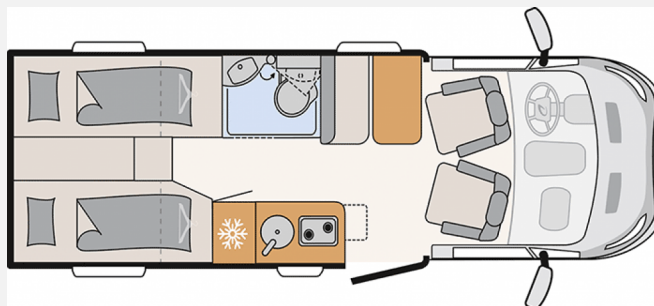

## Technische Daten

<b>Modell-/Baujahr</b>	2023
<b>verfügbar ab</b>	01.11.2024
<b>Leistung</b>	114 KW / 155 PS
<b>km Stand</b>	28000 km
<b>Umweltplakette</b>	grün
<b>Schadstoffklasse/-norm</b>	S4 / Euro 6
<b>Basisfahrzeug</b>	Ford Transit
<b>Motordetails</b>	TDCi EcoBlue 155 PS, Euro 6
<b>Getriebe</b>	Schaltgetriebe
<b>Anzahl Schlafplätze</b>	2
<b>Gesamtlänge</b>	669 cm
<b>Gesamtbreite</b>	220 cm
<b>Höhe</b>	269 cm
<b>Innenhöhe</b>	190 cm
<b>Aufbauart</b>	Teilintegriert
<b>techn. zul. Gesamtmasse</b>	3500 kg
<b>Infrastruktur</b>	Küche WC
<b>Liegeflächen</b>	Heck (201x80) Heck (193x75) alternativ (198x160) weiteres Bett (155x101-75)
<b>Sitze mit Gurt</b>	4
<b>Kraftstoff</b>	Diesel
<b>Heizung</b>	Truma Combi 6
<b>Kühlschrankvolumen</b>	149 l
<b>Gefriervolumen</b>	17 l
<b>Wasservorrat</b>	115 l
<b>Abwassertankvolumen</b>	95 l
<b>Batterie</b>	95 Ah
<b>Polster</b>	Wohnwelt Salerno
<b>Vorbesitzer</b>	1
	TÜV neu, ehem. Mietfahrzeug
	Mittelsitzgruppe
	Einzelbett, Doppelbett längs