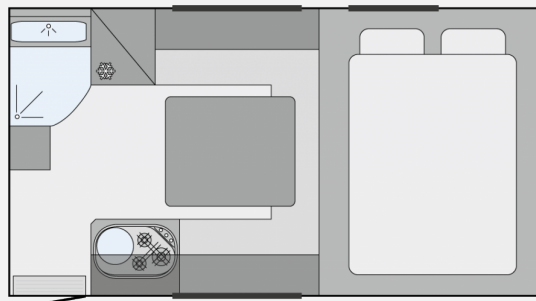

Exposé

Tischer Box 230S

55.181,- €

MwSt. ausweisbar

Fahrzeug

Grundriss

Technische Daten

Anzahl Schlafplätze	2
Gesamtlänge	585 cm
Gesamtbreite	210 cm
Höhe	299 cm
Innenhöhe	195 cm
Aufbauart	Pickup-Camper
Leergewicht	635 kg
Infrastruktur	Küche WC
Liegeflächen	Alkovenbett (198x150)
Heizung	Truma Vario Heat ECO
Kühlschrankvolumen	90 l
Wasservorrat	96 l
Polster	Lagona / Holz eiche-champagner
	Rundsitzgruppe
	Doppelbett längs

Beschreibung

Mit einer Aufbaukabine von Tischer steht ihnen die Welt offen! "On the Road" oder "Off Road" sie entscheiden wo sie diesmal übernachten.

Mitten in den Bergen, oder doch lieber in Strandnähe? Flexibel wie sie es sein wollen, mit ihrem Pick Up und der passenden Aufsetzkabine von Tischer ist der Horizont das Ziel !

Unsere Aufbaukabine 230 S hat folgende Ausstattungsmerkmale.

- Alkovenverlängerung um 20 cm
- Rückfahrkamera DVN-MOCAM-TSH o. Spiegeltausch
- Batterie- Trennschalter (Sicherungsautomat)
- Dachträgersystem mit Leiter
- Alkovenregal Seite links mit Türe
- Alkovenregal Seite rechts mit Türe
- Alkovenschrank mit 3 Türen vorne quer
- Alkovenfläche als Längsbett
- Ablagefläche klappbar zusätzlich Arbeits und Ablagefläche
- Abwassertank 45 Liter isoliert und beheizt
- Aussenküche, Klapptisch, Kocher Tango 2 Flamm, Zündsicherung
- Dachhaube Maxx Fan Deluxe mit Rollo
- Markise Fiamma 2,6m rechts
- Kompressor Kühlschrank 85 Liter
- Duschablage im Wohnraum montiert
- Airline - Schiene anstelle Zierleiste beidseitig
- Gas Aussenanschluss 30 mbar
- Gasregleranlage Truma Duo Controll CS
- Steckdosen 13 polig mit Kabelstrang für die Rückleuchten
- CCE Wandsteckdose mit Kabelset 5,5m vormontiert
- Befestigungssatz für **Basisfahrzeug Jeep Gladiator**
- Heizung Truma 4E (Serie)
- Vorhangstoff "modern" inkl. Raffrollo
- Wohnraumstoff "lagona"
- Möbeldekor eiche/champagner