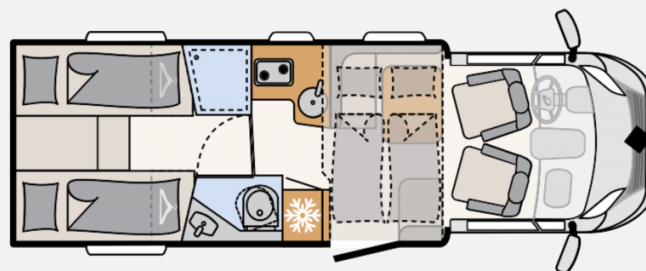

Exposé

Dethleffs Just 90 T 7052 EB Hubbett /Paket One

59.999,- €

MwSt. ausweisbar

Fahrzeug

Grundriss

Technische Daten

Modell-/Baujahr	2023, 2023
Anzahl der Achsen	2
Leistung	103 KW / 140 PS
km Stand	32000 km
Basisfahrzeug	Citroen Jumper
Motordetails	140 PS
Getriebe	Schaltgetriebe
Antriebsart	Frontantrieb
Anzahl Schlafplätze	4
Gesamtlänge	741 cm
Gesamtbreite	233 cm
Höhe	294 cm
Innenhöhe	213 cm
Aufbauart	Teilintegriert
Masse in fahrber. Zustand	3097 kg
techn. zul. Gesamtmasse	3499 kg
Liegeflächen	Bug (140/125x200) Seite (120/80 x 210) Heck (80 x 215) Heck (80 x 215) Heck (190x210)
Sitze mit Gurt	4
Anhängerlast (gebremst)	2000 kg
Anhängerlast (ungebremst)	750 kg
Kraftstoff	Diesel
Steckdosen 230V	8
Steckdosen 12V	1
Steckdosen USB	4
Vorbesitzer	1
Farbe	weiß
	Doppel-/franz. Bett, Hubbett