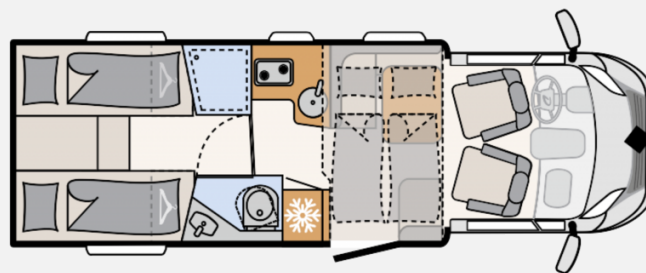

Exposé

Dethleffs Just 90 T 7052 EB Hubbett /Paket One

59.999,- €

MwSt. ausweisbar

Fahrzeug

Grundriss

Technische Daten

Modell-/Baujahr	2023, 2023
Anzahl der Achsen	2
Leistung	103 KW / 140 PS
km Stand	32000 km
Basisfahrzeug	Citroen Jumper
Motordetails	140 PS
Getriebe	Schaltgetriebe
Antriebsart	Frontantrieb
Anzahl Schlafplätze	4
Gesamtlänge	741 cm
Gesamtbreite	233 cm
Höhe	294 cm
Innenhöhe	213 cm
Aufbauart	Teilintegriert
Masse in fahrber. Zustand	3097 kg
techn. zul. Gesamtmasse	3499 kg
Liegeflächen	Bug (140/125x200) Seite (120/80 x 210) Heck (80 x 215) Heck (80 x 215) Heck (190x210)
Sitze mit Gurt	4
Anhängerlast (gebremst)	2000 kg
Anhängerlast (ungebremst)	750 kg
Kraftstoff	Diesel
Steckdosen 230V	8
Steckdosen 12V	1
Steckdosen USB	4
Vorbesitzer	1
Farbe	weiß
	Doppel-/franz. Bett, Hubbett