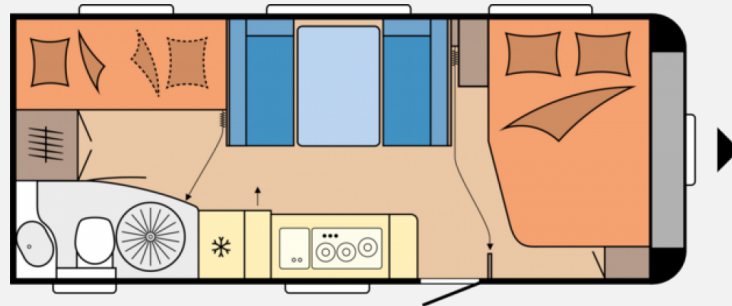

Exposé

Hobby Excellent Edition 545 KMF Model 2023

29.900,- €

MwSt. ausweisbar

Fahrzeug

Grundriss

Technische Daten

Modell-/Baujahr	2023
Anzahl der Achsen	1
Anzahl Schlafplätze	3
Gesamtlänge	743 cm
Gesamtbreite	250 cm
Höhe	264 cm
Innenhöhe	195 cm
Umlaufmaß	1003 cm
Aufbaulänge	626 cm
Leergewicht	1474 kg
Masse in fahrber. Zustand	1435 kg
techn. zul. Gesamtmasse	1600 kg
Zuladung	526 kg
Auflastung	2000 kg
Infrastruktur	WC
Liegeflächen	Bug (200 × 138 / 109) Mitte (198 × 113) Etagenbett (2 × 185 × 70)
Heizung	TRUMA Combi 6
Kühlschrankvolumen	121 l
Gefriervolumen	12 l
Wasservorrat	47 l
Wasservorrat (ink Boiler)	57 l
Abwassertankvolumen	24 l
Polster	Neo
Farbe	weiß
	Mittelsitzgruppe
	Doppel-/franz. Bett, Etagenbett

Beschreibung

Sonderausstattungen

- Auflastung auf 2.000 kg inkl. Leichtmetallfelgen Silber
 - Vorbereitung Dachklimaanlage
- Änderungen und Irrtümer vorbehalten.

Irrtümer und Änderungen vorbehalten

Ausstattung