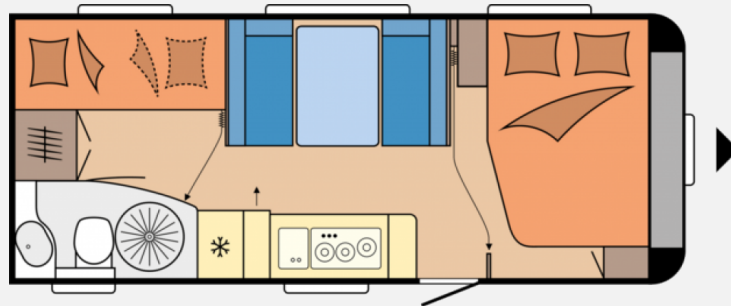

Exposé

Hobby Excellent Edition 545 KMF Model 2023

29.900,- €

MwSt. ausweisbar

Fahrzeug

Grundriss

Technische Daten

Modell-/Baujahr	2023
Anzahl der Achsen	1
Anzahl Schlafplätze	3
Gesamtlänge	743 cm
Gesamtbreite	250 cm
Höhe	264 cm
Innenhöhe	195 cm
Umlaufmaß	1003 cm
Aufbaulänge	626 cm
Leergewicht	1474 kg
Masse in fahrber. Zustand	1435 kg
techn. zul. Gesamtmasse	1600 kg
Zuladung	526 kg
Auflastung	2000 kg
Infrastruktur	WC
Liegeflächen	Bug (200 × 138 / 109) Mitte (198 × 113) Etagenbett (2 × 185 × 70)
Heizung	TRUMA Combi 6
Kühlschrankvolumen	121 l
Gefriervolumen	12 l
Wasservorrat	47 l
Wasservorrat (ink Boiler)	57 l
Abwassertankvolumen	24 l
Polster	Neo
Farbe	weiß
	Mittelsitzgruppe
	Doppel-/franz. Bett, Etagenbett

Beschreibung

Sonderausstattungen

- Auflastung auf 2.000 kg inkl. Leichtmetallfelgen Silber
 - Vorbereitung Dachklimaanlage
- Änderungen und Irrtümer vorbehalten.

Irrtümer und Änderungen vorbehalten

Ausstattung