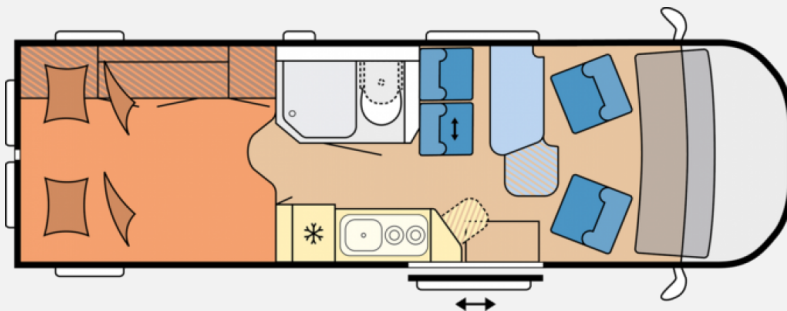

Exposé

Hobby MAXIA VAN 680 ET AHK, 4 Sitze, LiFePO 100 Ah !

79.990,- €

MwSt. ausweisbar

Fahrzeug

Grundriss

Technische Daten

Modell-/Baujahr	2023, 05/2023
Anzahl der Achsen	2
Leistung	130 KW / 177 PS
km Stand	421 km
Umweltplakette	grün
Schadstoffklasse/-norm	S4 / Euro 6e
Basisfahrzeug	VW Crafter
Motordetails	2,0 l TDI BMT, Euro 6d-FINAL
Getriebe	Automatik
Antriebsart	Frontantrieb
Anzahl Schlafplätze	2
Gesamtlänge	684 cm
Gesamtbreite	204 cm
Höhe	289 cm
Innenhöhe	205 cm
Aufbauart	Campervan
Leergewicht	3290 kg
Masse in fahrber. Zustand	3326 kg
techn. zul. Gesamtmasse	3880 kg
Auflastung	3880 kg
Infrastruktur	Küche WC
Liegeflächen	Bug (160 x 74) Heck (200 x 86) Heck (200 x 86)
Sitze mit Gurt	4
Kraftstoff	Diesel
Heizung	Truma Combi 6
Kühlschrankvolumen	90 l
Wasservorrat	100 l
Abwassertankvolumen	90 l
Batterie	95 Ah
Farbe	weiß
	Mittelsitzgruppe
	Einzelbett