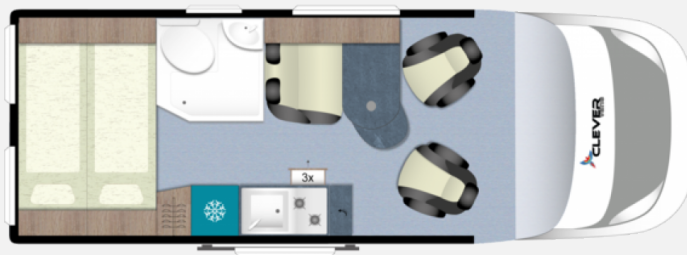

Exposé

Clever Celebration 600 *ABVERKAUFSAKTION*

~~77.990,- €~~ **69.990,- €**

MwSt. ausweisbar, inkl. Frachtkosten: 2.000,- €

Fahrzeug

Grundriss

Technische Daten

Modell-/Baujahr	2023, 2023
Anzahl der Achsen	2
Leistung	103 KW / 140 PS
Schadstoffklasse/-norm	Euro 6
Basisfahrzeug	Citroen Jumper
Getriebe	Schaltgetriebe
Antriebsart	Frontantrieb
Anzahl Schlafplätze	2
Gesamtlänge	600 cm
Gesamtbreite	205 cm
Höhe	264 cm
Innenhöhe	190 cm
Aufbauart	Campervan
Masse in fahrber. Zustand	2943 kg
techn. zul. Gesamtmasse	3500 kg
Zuladung	557 kg
Infrastruktur	Küche WC
Liegeflächen	Heck (196x140)
Sitze mit Gurt	4
Anhängerlast (gebremst)	2500 kg
Kraftstoff	Diesel
Heizung	TRUMA C6 Dieselheizung+E
Kühlschrankvolumen	90 l
Gefriervolumen	6,5 l
Wasservorrat	100 l
Abwassertankvolumen	95 l
Batterie	90 Ah
Polster	Serie
Führerscheinklasse	B
Farbe	weiß
	Seitensitzgruppe
	Doppelbett quer

Schwenkbad inkl.

Lamellentür

Wohnraumbezug Stoff grau

Truma C6 Diesel + Elektro

Schreib-/Druckfehler vorbehalten.

Ausstattung

- Außenspiegel elektrisch, Elektr. Fensterheber, Ersatzrad, ESP inkl. Hill-Holder, Lederlenkrad, Multifunktionslenkrad, Pilotensitze, Servolenkung, Tagfahrlicht LED, Tempomat, Zentralverriegelung, Fahrerhausteppich
- Ausstellfenster, Einstiegstufe elektrisch, Fahrerhaustür, Heckgarage, Rahmenfenster, Verdunkelungs- und Fliegenschutzrollos, Vorzeltleuchte
- Fahrerhaus-Verdunkelungssystem, Fahrerhaussitze drehbar, Insektenschutztür 1/1, LED-Beleuchtung
- Dieselheizung, Klimaanlage FH manuell, Standheizung Fahrerhaus
- 2-Flammkocher, Kompressor-Kühlschrank, Kühlschrank mit Frostfach
- Cassetten-Toilette, Dusche, Frischwassertank, Frischwassertank-Anzeige, Warmwasser, Warmwasserboiler
- Zusatzbatterie
- Isofix