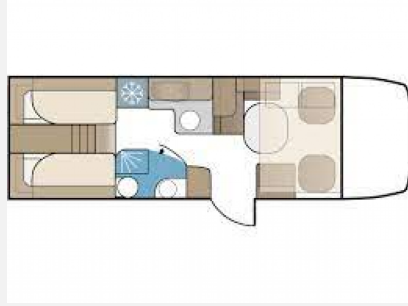

Exposé

Kabe Travel Master Classic 740 LGB

98.990,- €

Differenzbesteuerung gemäß §25a

Fahrzeug

Grundriss

Technische Daten

Modell-/Baujahr	2020, 2020
Erstzulassung	19.02.2021
TÜV	02/2025
Anzahl der Achsen	2
Leistung	103 KW / 140 PS
km Stand	19042 km
Umweltplakette	grün
Schadstoffklasse/-norm	Euro 6c
Basisfahrzeug	FIAT Ducato
Motordetails	R4 AdBlue
Getriebe	Schaltgetriebe
Antriebsart	Frontantrieb
Anzahl Schlafplätze	4
Gesamtlänge	750 cm
Gesamtbreite	245 cm
Höhe	307 cm
Innenhöhe	196 cm
Aufbauart	Integriert
techn. zul. Gesamtmasse	4500 kg
Infrastruktur	Küche WC
Sitze mit Gurt	4
Anhängerlast (gebremst)	2000 kg
Anhängerlast (ungebremst)	750 kg
Kraftstoff	Diesel
Heizung	Alde
Kühlschrankvolumen	135 l
Gefriervolumen	29 l
Wasservorrat	90 l
Wasservorrat (ink Boiler)	100 l
Abwassertankvolumen	83 l
Ladegerät	Dometic A
Batterie	130 Ah
Vorbesitzer	1
Farbe	weiß
	im Kundenauftrag
	L-Sitzgruppe
	Einzelbett, Hubbett