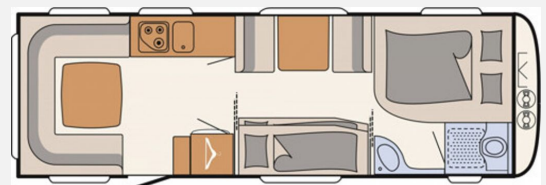

Beschreibung

- Winterkomfort-Paket SNOW PLUS (Warmwasserheizung, Warmwasser-Fußbodenerwärmung (nur i. Verb. mit SA 205), XPS-Isolierung Bug, Heck und Seiten (abhängig von Fahrzeuggröße), Abwasserleitungen isoliert und beheizt)
- Dusch-Paket (Duschausstattung inkl. Duscharmatur und -vorhang, City-Wasseranschluss)
- Auflastung 2.800 kg (inkl. Stahlrad 195/70 R14 C LI104)
- Indirekte Beleuchtung
- Dach-Klimaanlage
- Sicherh.-Gasdruckregl. DuoControl mit Crash Sensor und Gasreglerbeheizung EisEx
- Wohnwelt Galaxy

Irrtümer und Änderungen vorbehalten. Finanzierung auch ohne Anzahlung möglich.

Irrtümer und Änderungen vorbehalten

Ausstattung

- Antischlingerkupplung
- GFK-Dach
- Seperate Dusche, WC

Irrtümer und Änderungen vorbehalten

Bilder