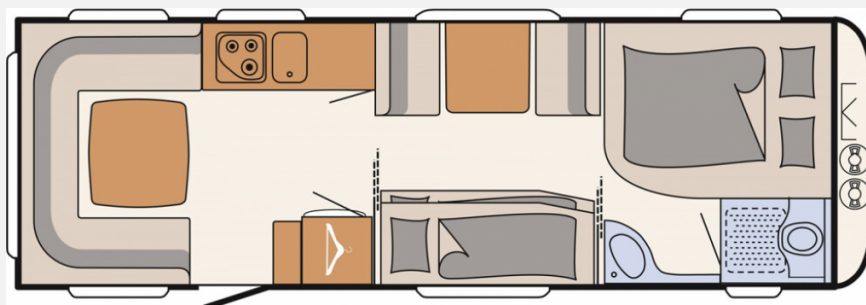

Exposé

Dethleffs Camper 730 FKR

49.578,- €

MwSt. ausweisbar

Fahrzeug

Grundriss

Technische Daten

| | |
|----------------------------------|---------------------------------|
| Modell-/Baujahr | 2023 |
| Anzahl Schlafplätze | 7 |
| Gesamtlänge | 942 cm |
| Gesamtbreite | 250 cm |
| Höhe | 265 cm |
| Umlaufmaß | 1208 cm |
| Aufbaulänge | 805 cm |
| Masse in fahrber. Zustand | 1952 kg |
| techn. zul. Gesamtmasse | 2800 kg |
| Zuladung | 848 kg |
| Heizung | Warmwasserheizung |
| Polster | Galaxy |
| Steckdosen 230V | 10 |
| | Etagenbett, Doppel-/franz. Bett |

Beschreibung

- Winterkomfort-Paket SNOW PLUS (Warmwasserheizung, Warmwasser-Fußbodenerwärmung (nur i. Verb. mit SA 205), XPS-Isolierung Bug, Heck und Seiten (abhängig von Fahrzeuggröße), Abwasserleitungen isoliert und beheizt)
- Dusch-Paket (Duschausstattung inkl. Duscharmatur und -vorhang, City-Wasseranschluss)
- Auflastung 2.800 kg (inkl. Stahlrad 195/70 R14 C LI104)
- Indirekte Beleuchtung
- Dach-Klimaanlage
- Sicherh.-Gasdruckregl. DuoControl mit Crash Sensor und Gasreglerbeheizung EisEx
- Wohnwelt Galaxy