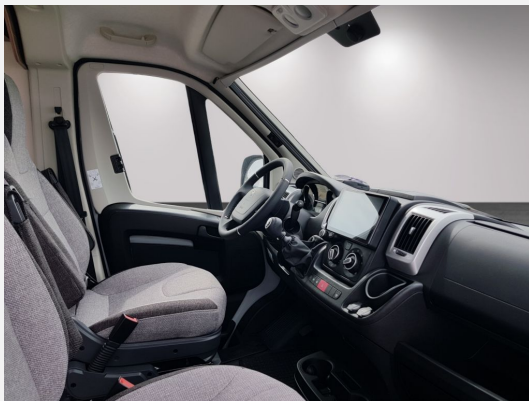

Irrtümer und Änderungen vorbehalten