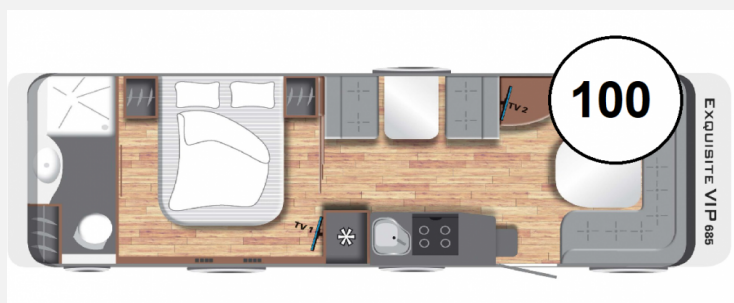

Exposé

LMC Exquisite VIP 685 viel Platz!

42.750,- €

MwSt. ausweisbar

Fahrzeug

Grundriss

Technische Daten

Anzahl der Achsen	2
Anzahl Schlafplätze	5
Gesamtlänge	957 cm
Gesamtbreite	252 cm
Höhe	257 cm
Innenhöhe	195 cm
Umlaufmaß	1215 cm
Aufbaulänge	835 cm
techn. zul. Gesamtmasse	2500 kg
Infrastruktur	Küche WC
Liegeflächen	Bug (221x151- 161) Mitte (180x77) Heck (200x149)
Heizung	Heizung mit Umluftverlegung
Kühlschrankvolumen	190 l
Wasservorrat	44 l
Abwassertankvolumen	25 l
Polster	Serie
Farbe	weiß
	Mittelsitzgruppe, Rundsitzgruppe
	Doppel-/franz. Bett

Beschreibung

LMC Exquisite VIP 685

Sonderausstattung;

- **Winter Paket** (Doppelte Böden, DuoControl mit Crash-Sensor, Eis-Ex und Fernanzeige, Fußbodentemperierung, Winterabdeckungen für Kühlschrankschlüftungsgitter, Wasserverlegung innen inkl. Abwassertank ca. 44 l und Ablassventil)
- Gewichtserhöhung auf 2500kg
- Gasschlauch