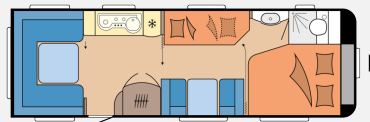

Exposé

Hobby Prestige 720 UKFe "Frühjahrsaktion" Modell 2023

34.900,- €

MwSt. ausweisbar

Fahrzeug

Grundriss

Technische Daten

Modell-/Baujahr	2023, 2023
Anzahl der Achsen	2
Anzahl Schlafplätze	3
Gesamtlänge	903 cm
Gesamtbreite	250 cm
Höhe	264 cm
Innenhöhe	195 cm
Umlaufmaß	1164 cm
Aufbaulänge	786 cm
Masse in fahrber. Zustand	1826 kg
techn. zul. Gesamtmasse	2200 kg
Auflastung	2500 kg
Infrastruktur	Küche WC
Liegeflächen	Bug (195 x 157 / 128) Seite (188 x 83) Heck (223 x 150) Etagenbett (2 x 189 x 70)
Heizung	TRUMA Combi 6
Kühlschrankvolumen	121 l
Gefriervolumen	12 l
Wasservorrat	47 l
Abwassertankvolumen	24 l
	Mittelsitzgruppe, Rundsitzgruppe
	Doppel-/franz. Bett, Etagenbett

Beschreibung

Sonderausstattung:

- Auflastung 2.500 kg
- Duscharmatur und Duschvorhang
- Verdunklungsrollo inkl. Insektenschutz für Waschraum
- Vorbereitung Dachklimaanlage
- USB-Doppelladesteckdose mit 2 Kinderbettleuchten inkl. USB
- Fernsehgeleithalter