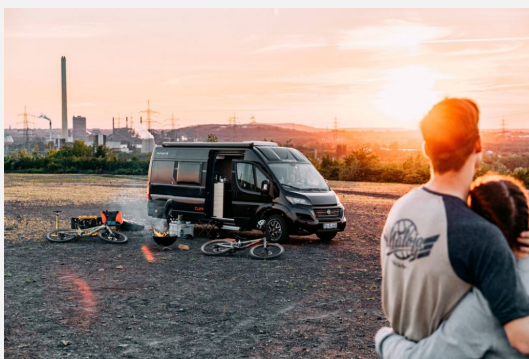

Beschreibung

- Lanzarote Grau
- Adventure Edition (Fiat Ducato 3.500 kg - 2.2 Multijet - 103 kW / 140 PS Euro 6 - 6-Gang-Schaltgetriebe, Fiat Weiß, Stoßfänger lackiert, 16" Alufelgen Original FIAT für Light-Chassis, Adventure Abklebung, Wohnwelt Adventure, Markise, Basic Paket (Dachhaube Midi- Heki 700x500 über Sitzgruppe, Duschausstattung (Brausekopf ausziehbar, Duschvorhang, Führungsschiene, Brausehalter), Fenster im Bad, Kleiderstange in der Nasszelle, Breite Einstiegsstufe, Drehplatte für Tischverlängerung an der Sitzgruppe, Kabelvorbereitung für Rückfahrkamera), Style Paket 1 (Lenkrad & Schaltknäufel in Lederausführung, Luftauslässe mit Applikationen Silber (Techno-Trim), Kühlergrill schwarz glänzend, Skid Plate Schwarz, LED Tagfahrlichtstreifen, Scheinwerfer mit schwarzem Rahmen))
- Multifunktionslenkrad
- Fiat Ducato 3.500 kg - 2.2 Multijet - 103 kW / 140 PS Euro 6 - 9-Gang-Automatikgetriebe
- Ersatzrad inkl. Halterung und Wagenheber anstelle Fix & Go Kit
- Dieseltank 90l
- Rahmenfenster
- Holzrost in der Dusche
- faltverdarkelung
- Verfügbar ab ca. 1. Quartal 2024
- Bilder dienen zur Orientierung. Fahrzeug ist in der Farbe Lanzarote grau lackiert !!!!
- Geschenk! bis 30.09.2023 Multimedienpaket, XZent X-F275 - Navigation - Rückfahrkamera - inkl. Einbau im Wert von 1.700,-

Ausstattung

Bilder