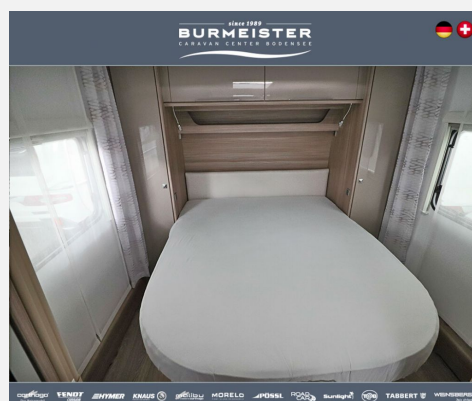

Beschreibung

- Gewichtserhöhung 2.000 kg AAA (Fahrwerk, Bereifung, Alufelgen)
- Stabilformstützen verzinkt mit BigFoot (AL-KO)
- Batteriepaket IV (75 Ah) (Laderegler 8-15A, Batterie 75 Ah, Trennschalter und Trennrelais für Tiefenentladungsschutz der Batterie, spezielle Schaltung für autarke Stromversorgung der serienmäßigen 12 V Verbraucher, Batteriesensor zur Übertragung der relevanten Batteriedaten auf die Fendt-Caravan App, Laden mit 230 V)
- Safety-Paket (ATC 2.0 Trailer Control (Al-Ko) mit Einbau, Gasdruckregler DuoControl CS mit Gasfilter (Truma), Diebstahlsicherung Fullstop mechanisch)

Ausstattung

- Pakete (Autark-Paket)
- WC

Bilder