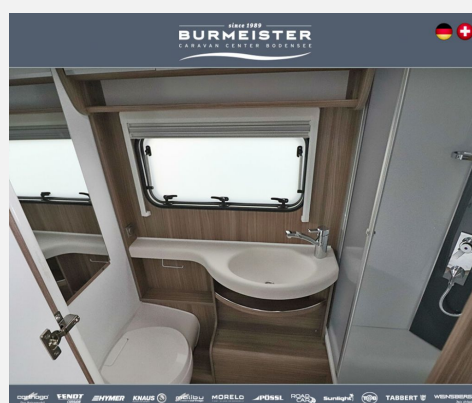

Exposé

Fendt Tendenza 560 SFDW

41.890,- €

MwSt. ausweisbar

Fahrzeug

Grundriss

Technische Daten

Modell-/Baujahr	2023
Anzahl Schlafplätze	4
Gesamtlänge	772 cm
Gesamtbreite	250 cm
Höhe	266 cm
Umlaufmaß	1034 cm
Aufbaulänge	657 cm
Masse in fahrber. Zustand	1633 kg
techn. zul. Gesamtmasse	2000 kg
Zuladung	367 kg
Heizung	Alde Warmwasserheizung
Kühlschrankvolumen	154.00 l
Polster	Cannes
	Doppel-/franz. Bett

Ausstattung

- Pakete (Autark-Paket)
- WC

Bilder

Markenwelten entdecken bei Burmeister

Vielfalt für Ihren individuellen Caravan-Traum. Sprechen Sie uns an.

carthago

Das Reisemobil.

maifsbu