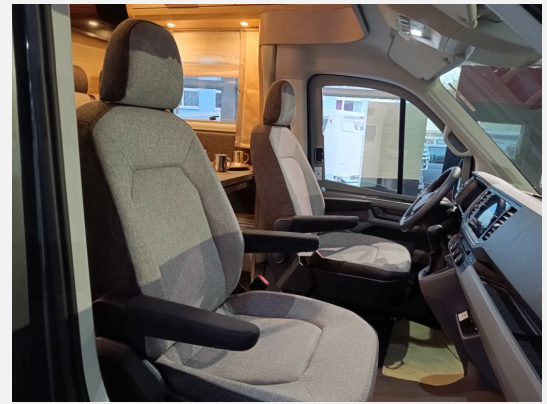

AKTION
ROADfans

SOLAR 2x 110W SET INKL. LADERGLER	SAT / TV INKL. 22" SMART-TV	KLIMA DOMETIC FRESHJET 2200 BASIC
1.390 € INKL. STANDARD-EINBAU	2.150 € INKL. STANDARD-EINBAU	2.090 € INKL. STANDARD-EINBAU

www.roadfans.de/wohnmobil-werkstatt *Angebote gültig solange der Vorrat reicht.