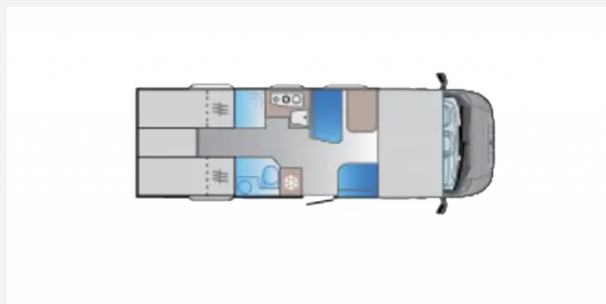

Technische Daten

Modell-/Baujahr	2023, 2023
Anzahl der Achsen	2
Leistung	103 KW / 140 PS
km Stand	15 km
Schadstoffklasse/-norm	Euro 6d-final
Basisfahrzeug	FIAT Ducato
Motordetails	2,2/140/35L
Getriebe	Schaltgetriebe
Antriebsart	Frontantrieb
Anzahl Schlafplätze	5
Gesamtlänge	745 cm
Gesamtbreite	230 cm
Höhe	292 cm
Innenhöhe	210 cm
Aufbauart	Teilintegriert
Masse in fahrber. Zustand	2785 kg
techn. zul. Gesamtmasse	3500 kg
Infrastruktur	Küche WC
Liegeflächen	Heck (210x75) Heck (210x75) Heck (170x50) Hubbett (190x125)
Sitze mit Gurt	4
Kraftstoff	Diesel
Heizung	Truma Combi 6
Kühlschrankvolumen	140 l
Wasservorrat	110 l
Abwassertankvolumen	85 l
Batterie	100 Ah
Führerscheinklasse	B
Farbe	weiß
	Seitensitzgruppe
	Hubbett, Doppelbett längs