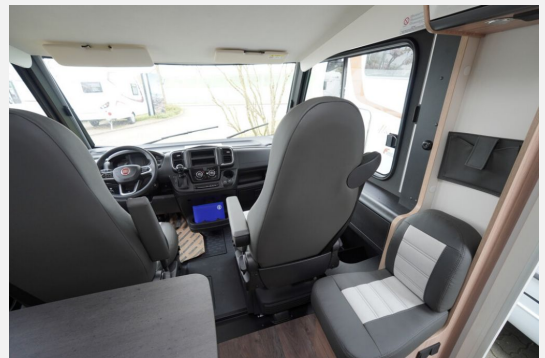

Kein Logo
vorhanden

Bilder