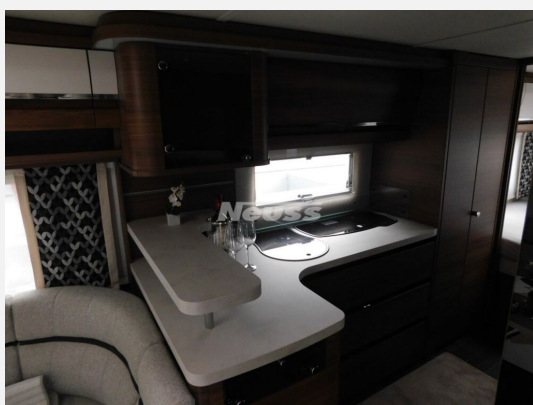

Exposé

Tabbert Puccini 655 EL 2.5

55.900,- €

MwSt. ausweisbar

Fahrzeug

Grundriss

Technische Daten

Modell-/Baujahr	2023
Anzahl Schlafplätze	4
Gesamtlänge	864 cm
Gesamtbreite	250 cm
Höhe	265 cm
Umlaufmaß	1122 cm
Aufbaulänge	660 cm
Masse in fahrber. Zustand	2083 kg
techn. zul. Gesamtmasse	2760 kg
Zuladung	677 kg
Heizung	Alde Warmwasser
Kühlschrankvolumen	153.00 l
Wasservorrat	45 l
Polster	Silver Pearl
	Einzelbett

Beschreibung

- Serviceklappe 100 x 30,5 cm, Bug links
- Ausstellfenster, im Bug
- Premium Exterieur-Paket - Tandemachser (Deichselabdeckung, AL-KO Big Foot, 17" Leichtmetallfelgen ? Tandemachser, Weiß- Glanzpoliert im exklusiven TABBERT Design)
- Premium Interieur-Paket I (Insektenschutztür, Füllstandsanzeige für Frischwassertank, TABBERT Komfort Schlafsystem mit flexiblem Tellerrost und WaterGEL-Matratze, Deko-Paket Schlafen: 2 Kissen und 2 Decken im Schlafbereich)
- Design Exterieur-Paket (Rahmenfenster SEITZ, Markisenleiste beleuchtet auf Türseite (dimmbar), Seitenwände in Glattblech)
- Auflastung auf 2.760 kg
- 32" SMART TV-Gerät mit HD-Tuner, im Wohnbereich
- ALDE Warmwasserheizung
- ALDE Warmwasser-Fußbodenheizung
- Gasbackofen inkl. Grillfunktion (Einbauort über Kühlschrank)
- City-Wasseranschluss
- Holzrost für Duschwanne
- Rollbettfunktion für Einzelbetten
- TV-Halter für Flachbildschirm, im Wohnbereich
- Wohnwelt Silver Pearl

Irrtümer und Änderungen vorbehalten

Ausstattung

- Antischlingerkupplung
- GFK-Dach
- 3-Flammkocher
- TV
- Backofen, WC, Bettverbreiterung

Irrtümer und Änderungen vorbehalten

Bilder

Verkäufer

Neuss GmbH
Herr Hans-Peter Neuss
Thanners 7
87509 Immenstadt