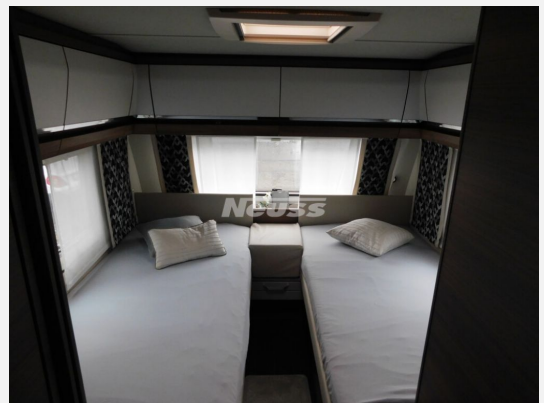

Exposé

Tabbert Puccini 655 EL 2.5

55.900,- €

MwSt. ausweisbar

Fahrzeug

Grundriss

Technische Daten

Modell-/Baujahr	2023
Anzahl Schlafplätze	4
Gesamtlänge	864 cm
Gesamtbreite	250 cm
Höhe	265 cm
Umlaufmaß	1122 cm
Aufbaulänge	660 cm
Masse in fahrber. Zustand	2083 kg
techn. zul. Gesamtmasse	2760 kg
Zuladung	677 kg
Heizung	Alde Warmwasser
Kühlschrankvolumen	153.00 l
Wasservorrat	45 l
Polster	Silver Pearl
	Einzelbett

Beschreibung

- Serviceklappe 100 x 30,5 cm, Bug links
- Ausstellfenster, im Bug
- Premium Exterieur-Paket - Tandemachser (Deichselabdeckung, AL-KO Big Foot, 17" Leichtmetallfelgen ? Tandemachser, Weiß- Glanzpoliert im exklusiven TABBERT Design)
- Premium Interieur-Paket I (Insektenschutztür, Füllstandsanzeige für Frischwassertank, TABBERT Komfort Schlafsystem mit flexiblem Tellerrost und WaterGEL-Matratze, Deko-Paket Schlafen: 2 Kissen und 2 Decken im Schlafbereich)
- Design Exterieur-Paket (Rahmenfenster SEITZ, Markisenleiste beleuchtet auf Türseite (dimmbar), Seitenwände in Glattblech)
- Auflastung auf 2.760 kg
- 32" SMART TV-Gerät mit HD-Tuner, im Wohnbereich
- ALDE Warmwasserheizung
- ALDE Warmwasser-Fußbodenheizung
- Gasbackofen inkl. Grillfunktion (Einbauort über Kühlschrank)
- City-Wasseranschluss
- Holzrost für Duschwanne
- Rollbettfunktion für Einzelbetten
- TV-Halter für Flachbildschirm, im Wohnbereich
- Wohnwelt Silver Pearl

Irrtümer und Änderungen vorbehalten

Ausstattung

- Antischlingerkupplung
- GFK-Dach
- 3-Flammkocher
- TV
- Backofen, WC, Bettverbreiterung

Irrtümer und Änderungen vorbehalten

Bilder

Verkäufer

Neuss GmbH
Herr Hans-Peter Neuss
Thanners 7
87509 Immenstadt