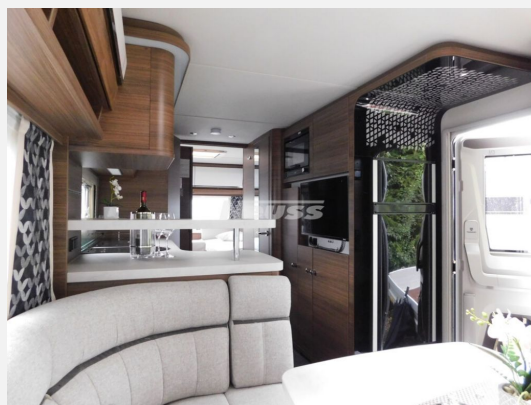

Exposé

Tabbert Puccini 655 EL 2.5

55.900,- €

MwSt. ausweisbar

Fahrzeug

Grundriss

Technische Daten

Modell-/Baujahr	2023
Anzahl Schlafplätze	4
Gesamtlänge	864 cm
Gesamtbreite	250 cm
Höhe	265 cm
Umlaufmaß	1122 cm
Aufbaulänge	660 cm
Masse in fahrber. Zustand	2083 kg
techn. zul. Gesamtmasse	2760 kg
Zuladung	677 kg
Heizung	Alde Warmwasser
Kühlschrankvolumen	153.00 l
Wasservorrat	45 l
Polster	Silver Pearl
	Einzelbett

Beschreibung

- Serviceklappe 100 x 30,5 cm, Bug links
- Ausstellfenster, im Bug
- Premium Exterieur-Paket - Tandemachser (Deichselabdeckung, AL-KO Big Foot, 17" Leichtmetallfelgen ? Tandemachser, Weiß- Glanzpoliert im exklusiven TABBERT Design)
- Premium Interieur-Paket I (Insektenschutztür, Füllstandsanzeige für Frischwassertank, TABBERT Komfort Schlafsystem mit flexiblem Tellerrost und WaterGEL-Matratze, Deko-Paket Schlafen: 2 Kissen und 2 Decken im Schlafbereich)
- Design Exterieur-Paket (Rahmenfenster SEITZ, Markisenleiste beleuchtet auf Türseite (dimmbar), Seitenwände in Glattblech)
- Auflastung auf 2.760 kg
- 32" SMART TV-Gerät mit HD-Tuner, im Wohnbereich
- ALDE Warmwasserheizung
- ALDE Warmwasser-Fußbodenheizung
- Gasbackofen inkl. Grillfunktion (Einbauort über Kühlschrank)
- City-Wasseranschluss
- Holzrost für Duschwanne
- Rollbettfunktion für Einzelbetten
- TV-Halter für Flachbildschirm, im Wohnbereich
- Wohnwelt Silver Pearl

Irrtümer und Änderungen vorbehalten

Ausstattung

- Antischlingerkupplung
- GFK-Dach
- 3-Flammkocher
- TV
- Backofen, WC, Bettverbreiterung

Irrtümer und Änderungen vorbehalten

Bilder

Verkäufer

Neuss GmbH
Herr Hans-Peter Neuss
Thanners 7
87509 Immenstadt