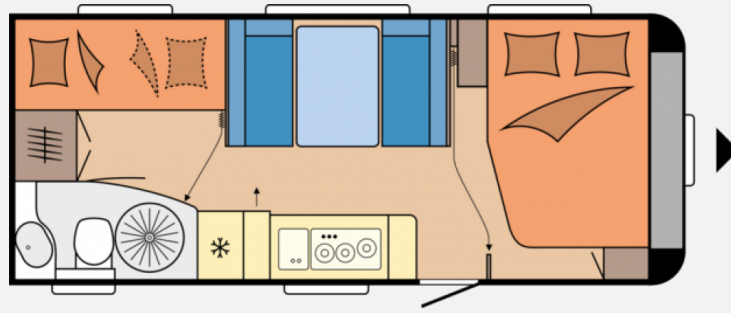

Exposé

Hobby Excellent Edition 545 KMF *4138

30.990,- €

MwSt. ausweisbar

Fahrzeug

Grundriss

Technische Daten

Modell-/Baujahr	2023
Anzahl Schlafplätze	5
Gesamtlänge	742 cm
Gesamtbreite	250 cm
Höhe	263 cm
Innenhöhe	195 cm
Aufbaulänge	625 cm
Masse in fahrber. Zustand	1435 kg
techn. zul. Gesamtmasse	2000 kg
Infrastruktur	Küche WC
Liegeflächen	Bug (200x138/109) Etagenbett (2x185x70) Mitte (197x113)
Farbe	weiß
	Mittelsitzgruppe
	Doppel-/franz. Bett, Etagenbett

Beschreibung

UVP des Herstellers: 34.052,00 €

Kombikassetten mit Verdunkelungs- und Insektenschutzrollo, für alle Fenster (außer Bad); Stützlastanzeige am Buglauftrad; Antischlinger-Kupplung KNOTT; Gasflaschenkasten, passend für 2 x 11-kg-Flaschen; Kühlschrank DOMETIC, 133 Liter, 10er-Serie, inkl. 12-Liter-Frosterfach, mit Doppelanschlag, Absorbertechnik; Kocher-Spüle-Kombination aus Edelstahl mit 3-Flammkocher, elektrischer Zündung und zweiteiliger Glasabdeckung; Drehtoilette THETFORD; u.v.m.