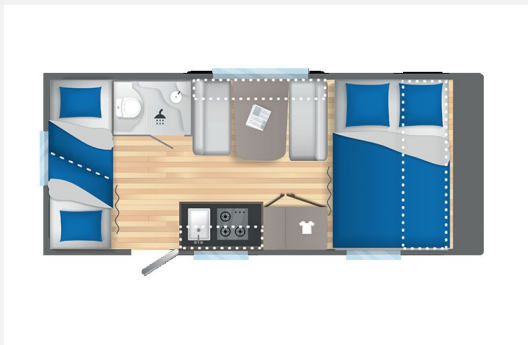

Beschreibung

Caravelair Alba 486

- Auflastung 1.500kg
- Fliegengittertür
- Bugfenster
- Frachtanteil bis Osnabrück
- Zulassungsdokumente
- Style Paket
- Umluft
- Gasheizung
- Batterie-Vorbereitung

Für weitere Fragen stehen wir Ihnen gern zur Verfügung. Wir freuen uns auf Ihren Besuch, Ihren Anruf oder auf Ihre E-Mail. Zwischenverkauf und Irrtümer für dieses Angebot sind ausdrücklich vorbehalten. Die Fahrzeugbeschreibung dient lediglich der allgemeinen Identifizierung des Fahrzeuges und stellt keine Gewährleistung im kaufrechtlichen Sinne dar. Ausschlaggebend sind einzig und allein die Vereinbarungen in der verbindlichen Bestellung oder im Kaufvertrag. Den genauen Ausstattungsumfang erhalten Sie von unserem Verkaufspersonal.

Ein freibleibendes Angebot. Irrtümer und Änderungen vorbehalten. Gewichte in Serienausstattung.

Ausstattung

Ein freibleibendes Angebot. Irrtümer und Änderungen vorbehalten. Gewichte in Serienausstattung.

Bilder