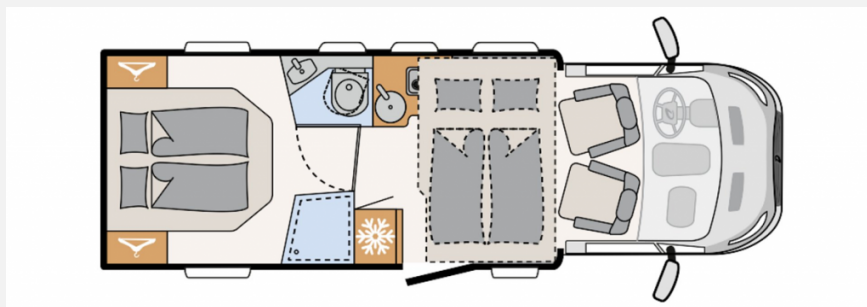

Exposé

Dethleffs Just Go Teilintegriert T 7055 DBL

86.777,- €

MwSt. ausweisbar

Fahrzeug

Grundriss

Technische Daten

Modell-/Baujahr	2023
Anzahl der Achsen	2.00
Leistung	118.00 KW / 160.00 PS
Umweltplakette	grün
Schadstoffklasse/-norm	keine
Basisfahrzeug	FORD TRANSIT
Motordetails	Motor: Diesel Frontantrieb Schaltgetriebe
Getriebe	Schaltgetriebe
Antriebsart	Frontantrieb
Anzahl Schlafplätze	2
Gesamtlänge	736.00 cm
Gesamtbreite	233.00 cm
Höhe	299.00 cm
Aufbauart	Teilintegriert
Masse in fahrber. Zustand	3080.15 kg
techn. zul. Gesamtmasse	3499.00 kg
Zuladung	418.85 kg
Infrastruktur	WC
Liegeflächen	Heck (190X150)
Sitze mit Gurt	4
Radstand	396.00 cm
Anhängerlast (gebremst)	2000.00 kg
Anhängerlast (ungebremst)	750.00 kg
Kraftstoff	Diesel
Kühlschrankvolumen	137 l
Gefriervolumen	15 l
Wasservorrat	115.00 l
Abwassertankvolumen	95.00 l
Polster	Serie
Steckdosen 230V	8
Steckdosen 12V	1
Farbe	weiß
	Mittelsitzgruppe
	Doppel-/franz. Bett

Beschreibung

Aktionspreis statt 8.777,- Sie sparen 12.289,- !!!

Detleffs Just Go 7055 DBL

- * gr. Motor (160PS)
- * Comfort Paket
- * Paket One
- * Fahrzeugdokumente
- * Frachtanteil bis Osnabrück
- * Messe- und Ausstellungsfahrzeug Modell 2023!!!
- * Fahrerhausteppich für Fahrer und Beifahrer
- * Wohnwelt Salerno
- * Papierrollenhalter DOTZ
- * Ablagekorb DOTZ
- * Topper
- * Höhenverstellbares Queensbett Face to Face Sitzgruppe