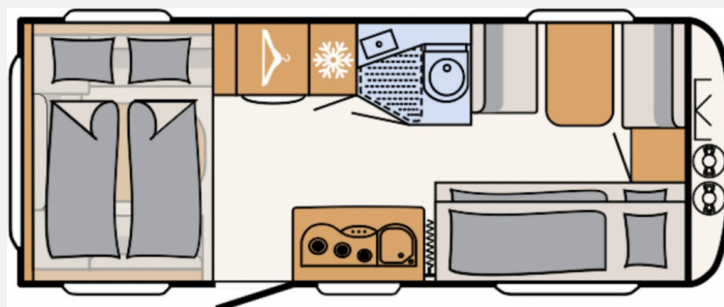

KLIMA GESCHENKT!

VERLÄNGERT BIS 8. SEPTEMBER!

inkl. Einbau!

im Aktionszeitraum bis 08.09.2024*

Grundriss

Technische Daten

Modell-/Baujahr	2023
Anzahl Schlafplätze	7
Gesamtlänge	771 cm
Gesamtbreite	230 cm
Höhe	261 cm
Umlaufmaß	1065 cm
Aufbaulänge	648 cm
Masse in fahrber. Zustand	1471 kg
techn. zul. Gesamtmasse	1800 kg
Zuladung	329 kg
Polster	Fyn
Steckdosen 230V	9
Steckdosen 12V	1
	Etagenbett, Alkoven/Hubbett

Beschreibung

- Touring-Paket (Warmwasserversorgung, Fliegengittertüre, Warmluftanlage, Dachhaube inkl. Beleuchtung, 700 x 500 mm)
- Einbau Klimaanlage vorbereitet
- Sicherheits-Gasdruckregler DuoControl mit Crash Sensor und Gasreglerbeheizung EisEx
- Auflastung 1.800 kg (inkl. Stahlrad 195 R14 C LI106)
- Küchenfenster, schiebbar
- Wohnwelt Fyn