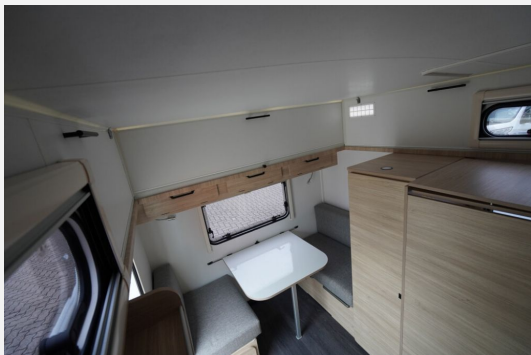

Kein Logo
vorhanden