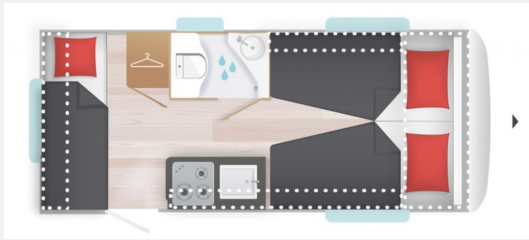

Kein Logo
vorhanden

Verkäufer

HWS Vertriebs GmbH & Co. KG HWS Caravan Center Langwedel
Herr Andree Tischler
Auf dem Lintel 18
27299 Langwedel

+49 4232 5859686

a.tischler@hws-caravan.de