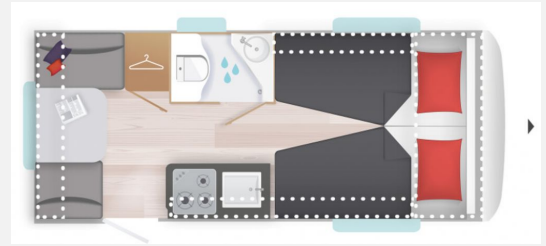

Kein Logo
vorhanden

Verkäufer

HWS Vertriebs GmbH & Co. KG HWS Caravan Center Langwedel
Herr Andree Tischler
Auf dem Lintel 18
27299 Langwedel

+49 4232 5859686

a.tischler@hws-caravan.de