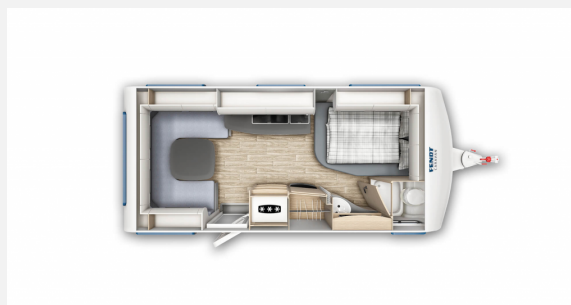

Exposé

Fendt Apero 495 SFB

27.480,- €

MwSt. ausweisbar

Fahrzeug

Grundriss

Technische Daten

Modell-/Baujahr	2023
Anzahl Schlafplätze	4
Gesamtlänge	722 cm
Gesamtbreite	232 cm
Höhe	266 cm
Innenhöhe	198 cm
Umlaufmaß	982 cm
Aufbaulänge	607 cm
Masse in fahrber. Zustand	1353 kg
techn. zul. Gesamtmasse	1600 kg
Infrastruktur	WC
Liegeflächen	Bug (140 x 205) Heck (157/132 x 210)
Heizung	Truma S 3004
Kühlschrankvolumen	133 l
Wasservorrat	25 l
Abwassertankvolumen	24 l
	Doppel-/franz. Bett

Beschreibung

Fendt Apero 495 SFB Modell 2023

Dieses Fahrzeug steht mit folgenden Optionen da:

- Fracht / Brief
- Fliegenschutztür
- Dekopaket Plus
- Spanntuch Französisch Bett
- TV Halter Sky
- Auflastung 2.000 kg