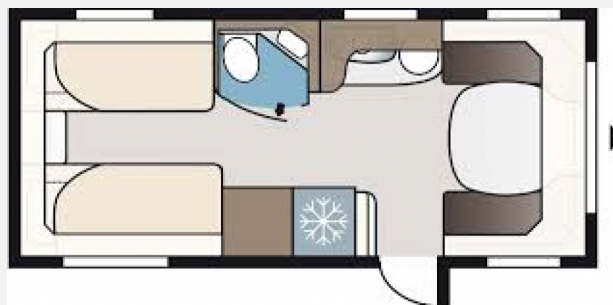

Exposé

Kabe Smaragd 540 GLE

47.999,- €

MwSt. ausweisbar

Fahrzeug

Grundriss

Technische Daten

Modell-/Baujahr	2023
Anzahl der Achsen	1
Anzahl Schlafplätze	4
Gesamtlänge	760 cm
Gesamtbreite	230 cm
Höhe	2780 cm
Innenhöhe	196 cm
Umlaufmaß	989 cm
Masse in fahrber. Zustand	1600 kg
techn. zul. Gesamtmasse	2000 kg
Zuladung	400 kg
Infrastruktur	Küche WC
Heizung	Alde
Kühlschrankvolumen	135 l
Gefriervolumen	29 l
Wasservorrat	40 l
Wasservorrat (ink Boiler)	47 l
Abwassertankvolumen	35 l
Ladegerät	Dometic A
Batterie	130 Ah
Polster	Austin - grau
Farbe	weiß
	Face-to-Face Sitzgruppe
	Einzelbett