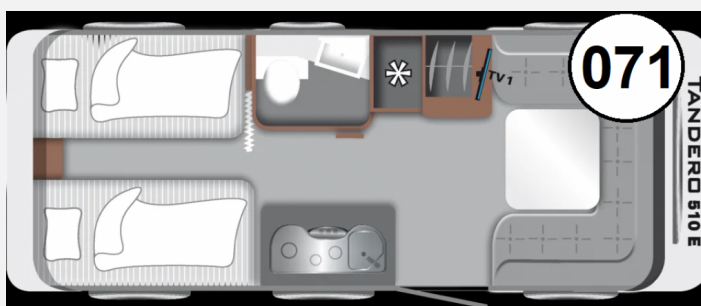

Exposé

LMC Tandero 510 E Verfügbar!!

26.950,- €

MwSt. ausweisbar

Fahrzeug

Grundriss

Technische Daten

Anzahl der Achsen	1
Anzahl Schlafplätze	4
Gesamtlänge	758 cm
Gesamtbreite	232 cm
Höhe	257 cm
Innenhöhe	198 cm
Umlaufmaß	1040 cm
techn. zul. Gesamtmasse	1800 kg
Infrastruktur	Küche WC
Liegeflächen	Bug (200 - 209x83) Heck (212x147)
Heizung	Heizung Umluft 3004
Kühlschrankvolumen	132 l
Polster	Dolerit
Farbe	weiß
	Rundsitzgruppe
	Einzelbett, Doppelbett quer

Beschreibung

LMC Tandero 510 E Ausstattungsdetails:

- **Tandero-Paket** (Vorzeltleuchte LED, Fliegenschutztür, Therme für Warmwasserversorgung, Stabilformstützen inkl. Big Fools, Abwassertank 25 l rollbar, Frischwassertankanzeige, Reserveradhalterung im Flaschenkasten, Vorbereitung TV-Platz, Eingangstür mit Fenster, einteilig inkl. Abfalleimer, Filzorganizer, Dachhaube 750 x 500, Beleuchtungshighlight - aufgehende Sonne & indirekte Beleuchtung, 2x USB-Steckdose für Stromschiene, Deichselabdeckung, Dachverstärkung inkl. Vorbereitung für Klimaanlage, Stützrad mit Stützlastanzeige)
- Gewichtserhöhung auf 1800kg
- GFK für Seitenwände
- Polster „Dolerit“