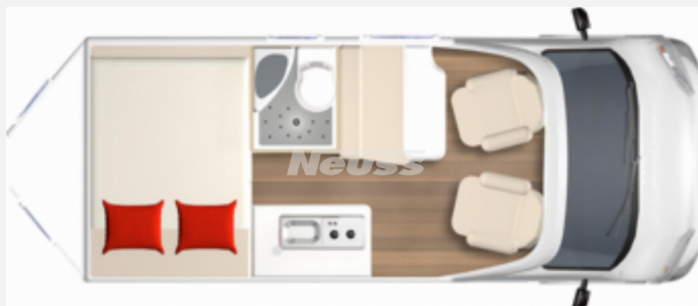

Exposé

Bürstner Lineo C 550 Dieselheizung, Privacy Glas

62.500,- €

MwSt. ausweisbar

Fahrzeug

Grundriss

Technische Daten

Modell-/Baujahr	2023
Leistung	125 KW / 170 PS
Umweltplakette	grün
Schadstoffklasse/-norm	Euro 6
Basisfahrzeug	Ford Transit
Motordetails	2,0 Eco Blue
Getriebe	Schaltgetriebe
Antriebsart	Frontantrieb
Anzahl Schlafplätze	2
Gesamtlänge	553 cm
Gesamtbreite	206 cm
Höhe	284 cm
Innenhöhe	199 cm
Aufbauart	Campervan
Masse in fahrber. Zustand	2850 kg
techn. zul. Gesamtmasse	3500 kg
Zuladung	650 kg
Infrastruktur	WC
Liegeflächen	double_couch (190x125)
Sitze mit Gurt	4
Radstand	330 cm
Kraftstoff	Diesel
Heizung	Truma Combi 6D
Polster	Pacific Reef
Farbe	weiß
	Seitensitzgruppe
	Doppel-/franz. Bett

Beschreibung

- Ford Transit 2.0 EcoBlue 170 PS
- Sonnenmarkise anthrazit - 3,0 m inkl. LED Beleuchtung und Wasserablauftrinne über der Schiebetüre
- Abwassertank und -leitungen isoliert und beheizt
- Dieselheizung Combi 6 D E
- Alufelgen 16 Zoll Schwarz
- Privacy-Verglasung
- Technik & Design Paket (Abschließbarkeit des serienmäßigen Handschuhfaches, Scheinwerfer mit statischem Abbiegelicht, Klimaanlage im Fahrerhaus mit manueller Einstellung, Außenspiegel elektrisch verstell- und beheizbar, Frontspoiler in Wagenfarbe lackiert, Nebelscheinwerfer, Chromapplikation am Lenkrad, Airbag Beifahrer, Pilotensitze mit Armlehnen, Polster bezogen wie Wohnraum)
- Lineo Paket (Dachfenster 50 x 70 cm mit Verdunkelungsrollo und Fliegenschutz, Elektrische Einstiegsstufe, ausfahrbar, Fahrerhausverdunkelung, Cassettenplissee Front- und Seitenscheiben, Fliegenschutzplissee für Schiebetür)
- Wohnwelt Pacific Reef