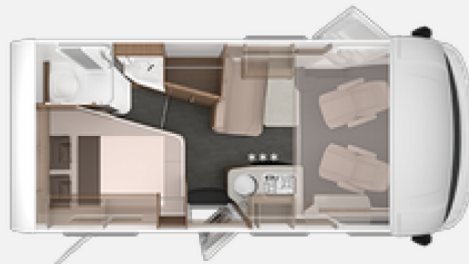

Exposé

Knaus Van i 550 MF Vorführpreis, TV,SAT u.vm.

84.490,- €

MwSt. ausweisbar

Fahrzeug

Grundriss

Technische Daten

| | |
|----------------------------------|---|
| Modell-/Baujahr | 2023 |
| Erstzulassung | 01.09.2024 |
| Anzahl der Achsen | 2 |
| Leistung | 103 KW / 140 PS |
| km Stand | 100 km |
| Schadstoffklasse/-norm | Euro 6d |
| Basisfahrzeug | FIAT Ducato |
| Getriebe | Schaltgetriebe |
| Antriebsart | Frontantrieb |
| Anzahl Schlafplätze | 4 |
| Gesamtlänge | 599 cm |
| Gesamtbreite | 220 cm |
| Höhe | 276 cm |
| Innenhöhe | 196 cm |
| Aufbauart | Integriert |
| Masse in fahrber. Zustand | 2785 kg |
| techn. zul. Gesamtmasse | 3500 kg |
| Zuladung | 715 kg |
| Infrastruktur | Küche WC |
| Liegeflächen | Hubbett (185x150) Heck (201x140/105) |
| Sitze mit Gurt | 4 |
| Anhängerlast (gebremst) | 2000 kg |
| Kraftstoff | Diesel |
| Kühlschrankvolumen | 98 l |
| Wasservorrat | 95.00 l |
| Abwassertankvolumen | 95.00 l |
| Batterie | 80 Ah |
| Polster | Cool Grey |
| Steckdosen 230V | 5 |
| | TÜV neu |
| | L-Sitzgruppe |
| | Doppel-/franz. Bett, Hubbett |

* **VAN I 550 MF 2023**

* **VAN I Paket - MF :**

Hochwertige Passform-Sitzbezüge für Fahrerhaussitze im KNAUS Wohnwelt-Desig Radiovorbereitung inkl. 2 Lautsprecher

TRUMA CP-Plus, digitales Heizungsbedienpanel