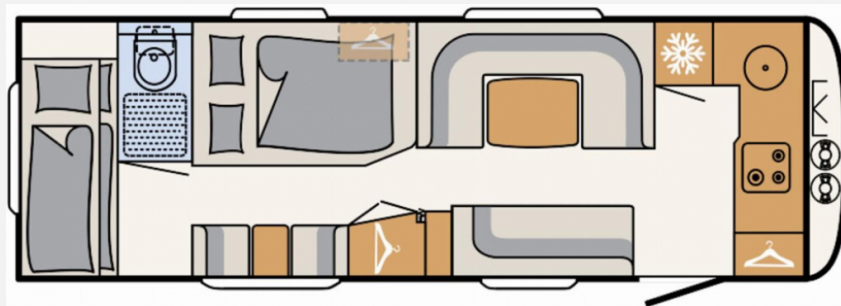

Exposé

Dethleffs Beduin Scandinavia 740 BFK

67.297,90 €

MwSt. ausweisbar

Fahrzeug

Grundriss

Technische Daten

Modell-/Baujahr	2023
Anzahl Schlafplätze	5
Gesamtlänge	942 cm
Gesamtbreite	250 cm
Höhe	265 cm
Umlaufmaß	1208 cm
Aufbaulänge	805 cm
Masse in fahrber. Zustand	2215 kg
techn. zul. Gesamtmasse	2800 kg
Zuladung	585 kg
Heizung	Alde WW, 6.4 kW Gas-Elekt.
Kühlschrankvolumen	156.00 l
Gefriervolumen	29.00 l
Wasservorrat	53 l
Wasservorrat (ink Boiler)	15 l
Abwassertankvolumen	22 l
Steckdosen 230V	7
	Etagenbett, Doppel-/franz. Bett