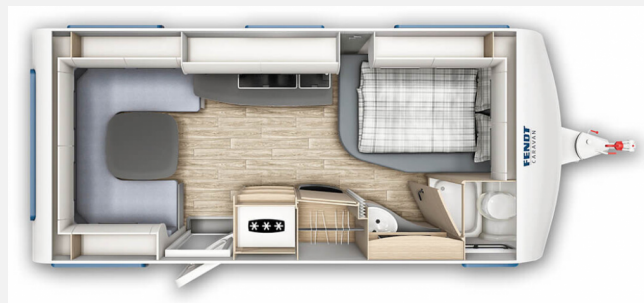

Exposé

Fendt Apero 495 SFB

27.467,- €

MwSt. ausweisbar

Fahrzeug

Grundriss

Technische Daten

Modell-/Baujahr	2023
Anzahl Schlafplätze	4
Gesamtlänge	722 cm
Gesamtbreite	232 cm
Höhe	266 cm
Umlaufmaß	982 cm
Aufbaulänge	607 cm
Masse in fahrber. Zustand	1376 kg
techn. zul. Gesamtmasse	1600 kg
Zuladung	224 kg
Auflastung	1700 kg
Heizung	Truma S 3004
Kühlschrankvolumen	133.00 l
	Doppel-/franz. Bett

Beschreibung

- Fliegenschutztüre
- Shower-Paket I (Duscheinrichtung mit Vorhang, City-Anschluss mit 45 Liter Frischwassertank, Warmwasserboiler 14 Liter, elektr. (Truma))
- Gewichtserhöhung 1.800 kg AAA (Fahrwerk, Bereifung, Alufelgen)