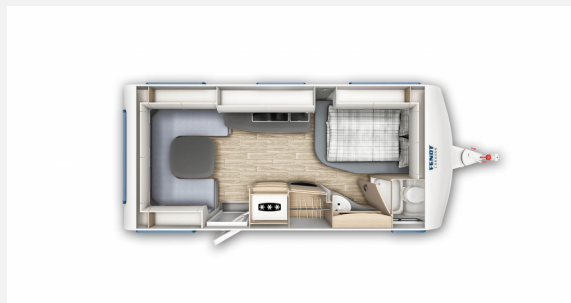

Exposé

Fendt Apero 495 SFB

28.990,- €

MwSt. ausweisbar

Fahrzeug

Grundriss

Technische Daten

Modell-/Baujahr	2023, 2023
Verfügbarkeit in	14 Tagen ab Bestellung
Anzahl der Achsen	1
Anzahl Schlafplätze	4
Gesamtlänge	722 cm
Gesamtbreite	232 cm
Höhe	266 cm
Innenhöhe	198 cm
Umlaufmaß	982 cm
Aufbaulänge	607 cm
Masse in fahrber. Zustand	1395 kg
techn. zul. Gesamtmasse	2000 kg
Zuladung	605 kg
Infrastruktur	Küche WC
Liegeflächen	Bug (140x205) Heck (157x210)
Heizung	Truma S3004
Kühlschrankvolumen	133 l
Wasservorrat	45 l
Polster	Sunset
Farbe	weiß
	Rundsitzgruppe
	Doppel-/franz. Bett, Doppelbett quer

Beschreibung

Shower-Paket I

- Duscheinrichtung mit Vorhang
- City-Anschluss mit 45 Liter Frischwassertank
- Warmwasserboiler 14 Liter

Deko-Paket Plus Sunset

- 2 Kissen
- Tischset 2-teilig, Sky-Leder, Farbe grau
- 2 Filzkörbchen
- Küchenrückwandverkleidung

Ausstattung

- Alufelgen, Deichselabdeckung
- Verdunkelungs- und Fliegenschutzrollos, Vorzeltleuchte
- Ambiente-Beleuchtung, Insektenschutztür 1/1
- Gasheizung
- 3-Flammkocher, Kühlschrank mit Frostfach
- Cassetten-Toilette, Abwasser-Rolltank, Warmwasserboiler
- Gasflaschenkasten für: 2x11 kg Fl., Rauchmelder
- TV-Halter