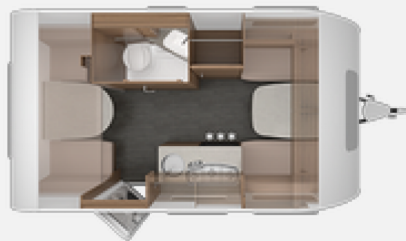

Exposé

Knaus Sport 400 LK

24.990,- €

MwSt. ausweisbar

Fahrzeug

Grundriss

Technische Daten

Modell-/Baujahr	2023, 2023
Verfügbarkeit in	14 Tagen ab Bestellung
Anzahl der Achsen	1
Anzahl Schlafplätze	4
Gesamtlänge	605 cm
Gesamtbreite	232 cm
Höhe	257 cm
Innenhöhe	196 cm
Umlaufmaß	828 cm
Aufbaulänge	402 cm
Masse in fahrber. Zustand	1098 kg
techn. zul. Gesamtmasse	1500 kg
Zuladung	402 kg
Infrastruktur	Küche WC
Liegeflächen	Bug (198x139) Heck (198x74) Heck (213x60)
Heizung	Truma VarioHeat
Kühlschrankvolumen	98 l
Wasservorrat	45 l
Polster	Cool Grey
Farbe	grau
	Rundsitzgruppe
	Etagenbett, Doppelbett quer

Beschreibung

Design-Paket-Monoachser

- Seitenwände im Glattblech-Monoachser
- Knaus Embleme im Bug und im Heck, schwarz/chrom
- Deichselabdeckung
- 17" Leichtmetallfelgen-Monoachser, schwarzglanz-Frontpoliert im exklusiven KnausDesign
- Seitenwände in weiß-Monoachser

Ausstellfenster Toilettenraum inkl. Cassetten-Combi-Rollo, Gewichtserhöhung 1500 kg, Steckdosen Plus-Paket, Aufbautüre Premium

Wohnwagen - Wohnmobile mieten - kaufen - eintauschen
weitere Informationen finden Sie unter
falte.at auf unserer Homepage

Irrtümer und Änderungen vorbehalten

Ausstattung

- Alufelgen, Deichselabdeckung
- Glattblech, Midi-Heki, Verdunklungs- und Fliegenschutzrollos, Vorzeltleuchte
- Ambiente-Beleuchtung, Insektenschutztür 1/1
- Gasheizung
- 3-Flammkocher, Kühlschrank mit Frostfach
- Cassetten-Toilette, Dusche, Warmwassertherme
- Gasflaschenkasten für: 2x11 kg Fl.
- Außensteckdose 12V / 230V / TV