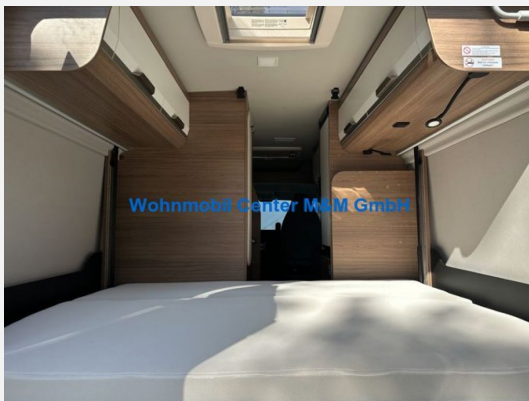

Kein Logo
vorhanden