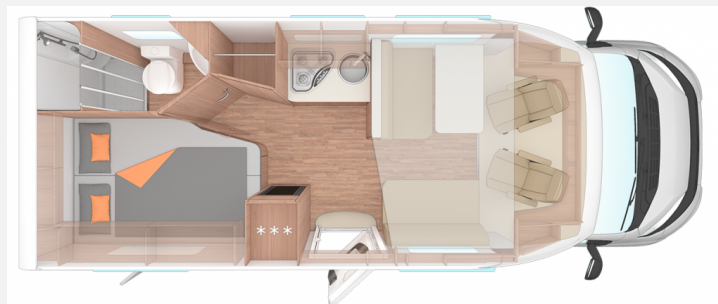

Exposé

Weinsberg CaraSuite 650 MF Nr.: W3797

64.890,- €

MwSt. ausweisbar

Fahrzeug

Grundriss

Technische Daten

Modell-/Baujahr	2023
Anzahl der Achsen	2
Leistung	103 KW / 140 PS
km Stand	30600 km
Umweltplakette	grün
Schadstoffklasse/-norm	Euro 6d-final
Basisfahrzeug	FIAT Ducato
Getriebe	Schaltgetriebe
Antriebsart	Frontantrieb
Anzahl Schlafplätze	6
Gesamtlänge	699 cm
Gesamtbreite	232 cm
Höhe	294 cm
Innenhöhe	215 cm
Aufbauart	Teilintegriert
Masse in fahrber. Zustand	3115 kg
techn. zul. Gesamtmasse	3500 kg
Infrastruktur	Küche WC
Sitze mit Gurt	4
Kraftstoff	Diesel
Vorbesitzer	1
	TÜV neu, ehem. Mietfahrzeug
	Mittelsitzgruppe
	Doppel-/franz. Bett

SONDERAUSSTATTUNG

Einstiegstufe elektrisch
Ausstellfenster Hutze im Bug
ISOFIX-System (2 Kindersitze)
Fahrradhalter f. 4 Räder Heck
Ausstellfenster Toilettenraum inkl. Cassetten-Combi
Aufbautüre WEINSBERG Premium+
Kurbelstützen im Heck
Ersatzrad
Kraftstofftank 90 Liter
USB-Steckdose (zusätzlich)
Gaswarner mit Sirene
Heizung Truma Combi 6E Elektro
Markise 405cm x 250cm
Front- und Seitenscheibenverdunklung
Bettverbreiterung Fußbereich Fahrerhaus
Rauchmelder

FIAT-Paket mit:

Außenspiegel elektrisch einstell- und beheizbar
Fahrerhaussitze drehbar
Original FIAT Captainchair-Sitze mit Armlehnen und Passform-Sitzbezüge für Fahrer-/ Beifahrersitz im WEINSBERG Wohnwelt-Design
Höhenverstellung Beifahrersitz
16" Bereifung
Sitzkasten-Verkleidungen Fahrerhaussitze
Lenkrad mit Bedienelementen für Radio