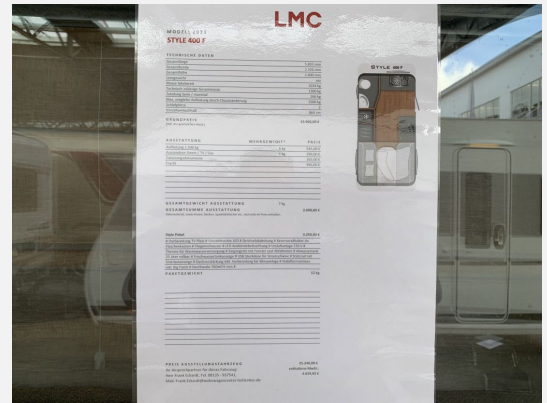

Verkäufer

Wohnwagencenter Hofstetter GmbH
Herr Frank Eckardt
Ohmstraße 8
85254 Sulzemoos

☎ 08135 - 937541

FAX 08135 - 937537

✉ Frank.Eckardt@wohnwagencenter-hofstetter.de