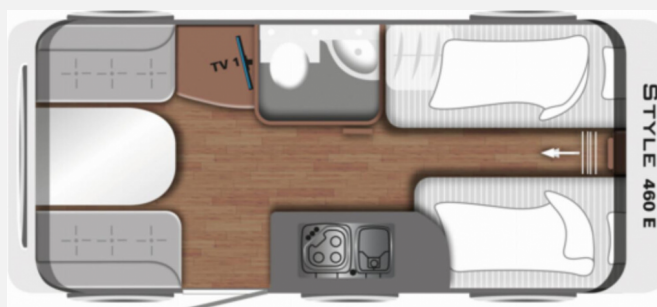

Exposé

LMC Style 460 E

24.999,- €

MwSt. ausweisbar

Fahrzeug

Grundriss

Technische Daten

Modell-/Baujahr	2023
Anzahl Schlafplätze	3
Gesamtlänge	677 cm
Gesamtbreite	232 cm
Höhe	260 cm
Umlaufmaß	955 cm
Aufbaulänge	553 cm
Masse in fahrber. Zustand	1101 kg
techn. zul. Gesamtmasse	1300 kg
Zuladung	199 kg
Heizung	Truma 3002
Polster	Dunit
	Einzelbett

Beschreibung

- Style Paket (Vorbereitung TV-Platz, Vorzeltleuchte LED, Deichselabdeckung, Reserveradhalterung im Flaschenkasten, Fliegenschutztür, LED-Ambientebeleuchtung, Thermie für Warmwasserversorgung, Umluftanlage 230 V, Eingangstür mit Fenster, einteilig inkl. Abfalleimer, Abwassertank 25 l rollbar, Frischwassertankanzeige, 2x USB-Steckdose für Stromschiene, Dachverstärkung inkl. Vorbereitung für Klimaanlage, Stützrad mit Stützlastanzeige, Stabilformstützen inkl. Big Fots, Dachhaube 960 x 655 mm)
- Dusch-Paket (Duscharmatur, Duschvorhang mit Schiene, Duschwanneneinlage aus Holz, Duschwanne)
- Zul. Gesamtgewicht 1.700 kg bei 1.700 kg Chassis - Chassiswechsel
- Schiebefenster (Küche)