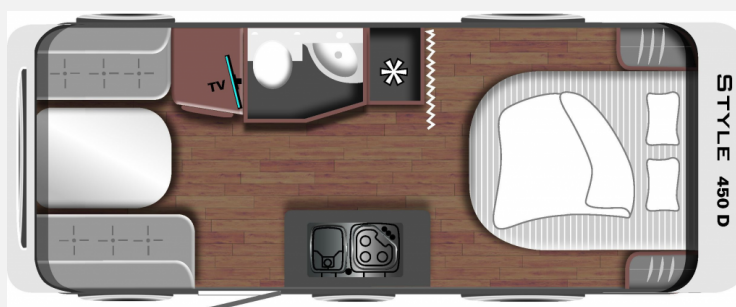

Exposé

LMC Style 450 D

27.650,- €

MwSt. ausweisbar

Fahrzeug

WIDHALMCAR
Freiheit erfahren!

Grundriss