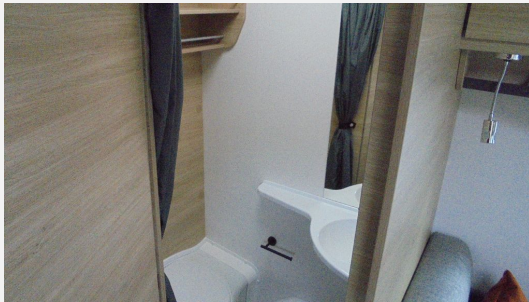

Verkäufer

Caravaning - Center Verl GmbH
Herr Toni Schulte
Chromstraße 139
33415 Verl

☎ 05246 8383716

☎ FAX 05246 8383704

✉ toni-schulte@caravaningcenterverl.de