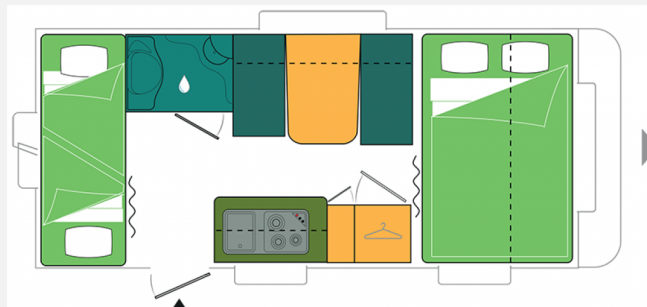

Exposé

Sterckeman Easy 490PE Kid's Comfort

21.990,- €

MwSt. ausweisbar

Fahrzeug

Grundriss

Technische Daten

Modell-/Baujahr	2023
Anzahl der Achsen	1
Anzahl Schlafplätze	6
Gesamtlänge	670 cm
Gesamtbreite	230 cm
Höhe	258 cm
Innenhöhe	195 cm
Aufbaulänge	560 cm
Leergewicht	1019 kg
Masse in fahrber. Zustand	1102 kg
techn. zul. Gesamtmasse	1300 kg
Zuladung	398 kg
Auflastung	1500 kg
Infrastruktur	Küche WC
Liegeflächen	Bug (140x210) Seite (100x70) Etagenbett (75x210/75x210)
Heizung	TRUMA 3004
Kühlschrankvolumen	150 l
Gefriervolumen	20 l
Wasservorrat	50 l
Abwassertankvolumen	30 l
Steckdosen USB	4
Farbe	weiß
	TÜV neu
	Mittelsitzgruppe
	Doppel-/franz. Bett, Etagenbett

Beschreibung

Comfort Paket:

Stoßdämpfer, AKS 3004, GFK-Seitenwände, Truma-Therme 5L
,Panoramadachfenster 70x50 (cm), Hochwertige Polster , Serviceklappe (100x40 cm),

Abwassertank 30L (rollbar), Komfort-Kaltschaummatratze 15 cm,

Frischwassertank 50l, Duschvorhang, LED - Leselampen,

150L Kühlschublade (XL Freeze), Bugfenster, Umluftanlage , Batterievorbereitung,
Auflastung auf 1500 kg und Moskitotür

Polsterstoff: Sidney

inkl. Fracht, Brief und Überführung