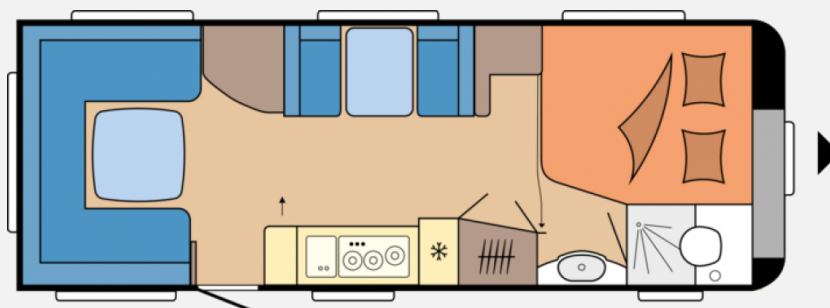

Exposé

Hobby Excellent Edition 650 UMFe

**35.325,- €**

Differenzbesteuerung gemäß §25a

Fahrzeug

Grundriss

Technische Daten

<b>Modell-/Baujahr</b>	2023
<b>Anzahl der Achsen</b>	2
<b>Anzahl Schlafplätze</b>	6
<b>Gesamtlänge</b>	833 cm
<b>Gesamtbreite</b>	250 cm
<b>Höhe</b>	263 cm
<b>Innenhöhe</b>	195 cm
<b>Umlaufmaß</b>	1092 cm
<b>Aufbaulänge</b>	716 cm
<b>Masse in fahrber. Zustand</b>	1647 kg
<b>techn. zul. Gesamtmasse</b>	2200 kg
<b>Auflastung</b>	2200 kg
<b>Infrastruktur</b>	WC
<b>Liegeflächen</b>	Bug (195 x 157 / 128) Seite (180 x 84) Heck (223 x 145)
<b>Heizung</b>	TRUMA Combi 6
<b>Kühlschrankvolumen</b>	121 l
<b>Gefriervolumen</b>	12 l
<b>Wasservorrat</b>	47 l
<b>Abwassertankvolumen</b>	24 l
	Doppel-/franz. Bett