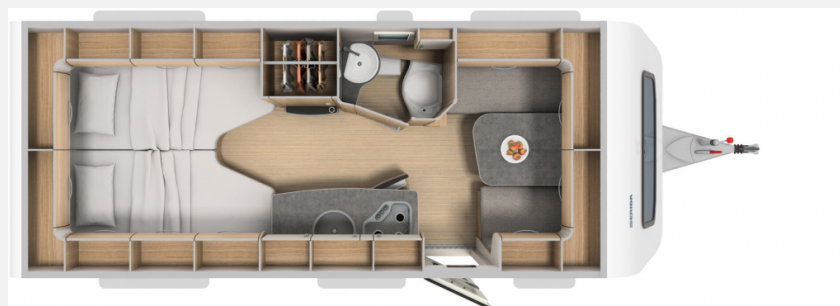

## Technische Daten

<b>Modell-/Baujahr</b>	2023
<b>Anzahl Schlafplätze</b>	3
<b>Gesamtlänge</b>	667 cm
<b>Gesamtbreite</b>	217 cm
<b>Höhe</b>	257 cm
<b>Innenhöhe</b>	198 cm
<b>Aufbaulänge</b>	546 cm
<b>Masse in fahrber. Zustand</b>	1110 kg
<b>techn. zul. Gesamtmasse</b>	1500 kg
<b>Infrastruktur</b>	Küche WC
<b>Liegeflächen</b>	Bug (200x93- 130) Heck (200x200)
	Seitensitzgruppe
	Einzelbett