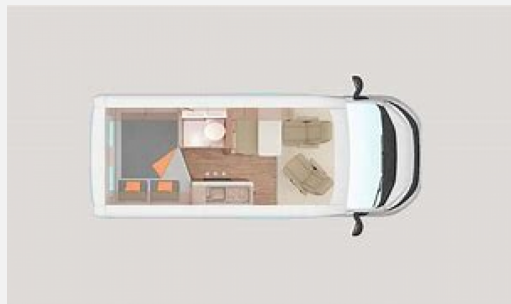

Exposé

Weinsberg CaraBus 540 MQ *ABVERKAUFSAKTION*

~~76.990,-€~~ **69.990,- €**

MwSt. ausweisbar, inkl. Frachtkosten: 2.000,- €

Fahrzeug

Grundriss

Technische Daten

Modell-/Baujahr	2023
Erstzulassung	02.05.2023
verfügbar ab	14.10.2024
Anzahl der Achsen	2
Leistung	103 KW / 140 PS
km Stand	16000 km
Umweltplakette	grün
Schadstoffklasse/-norm	Euro 6
Basisfahrzeug	Peugeot
Motordetails	140 PS
Getriebe	Schaltgetriebe
Antriebsart	Frontantrieb
Anzahl Schlafplätze	4
Gesamtlänge	540 cm
Gesamtbreite	205 cm
Höhe	275 cm
Innenhöhe	190 cm
Aufbauart	Campervan
Leergewicht	2610 kg
Masse in fahrber. Zustand	2812 kg
techn. zul. Gesamtmasse	3500 kg
Zuladung	688 kg
Infrastruktur	Küche WC
Liegeflächen	Heck (194x127/135) Aufstelldach (200x125)
Sitze mit Gurt	4
Anhängerlast (gebremst)	2500 kg
Anhängerlast (ungebremst)	750 kg
Kraftstoff	Diesel
Heizung	Truma Gasheizung
Kühlschrankvolumen	45 l
Gefriervolumen	4 l
Wasservorrat	90 l
Abwassertankvolumen	100 l
Polster	Alu Grau
Führerscheinklasse	B
Vorbesitzer	1
Farbe	weiß