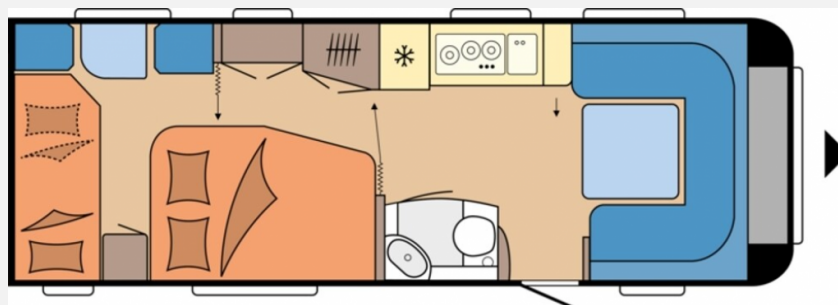

Exposé

Hobby Prestige 650 KFU

31.990,- €

MwSt. ausweisbar

Fahrzeug

Grundriss

Technische Daten

Modell-/Baujahr	2023
Erstzulassung	07/2024
TÜV	07/2026
Anzahl Schlafplätze	4
Gesamtlänge	838 cm
Gesamtbreite	250 cm
Höhe	263 cm
Umlaufmaß	1092 cm
Aufbaulänge	721 cm
Masse in fahrber. Zustand	1727 kg
techn. zul. Gesamtmasse	2200 kg
Zuladung	473 kg
Auflastung	2200 kg
Heizung	Truma Combi 6
Kühlschrankvolumen	133.00 l
Gefriervolumen	12.00 l
Wasservorrat	47 l
Wasservorrat (ink Boiler)	10 l
Abwassertankvolumen	24 l
Polster	Viva
Steckdosen 230V	13
	Tageszulassung
	Etagenbett, Doppel-/franz. Bett